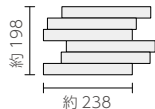

RCL-2 (ベージュ)

RCL-3 (茶)

RCL-4 (赤)

RCL-5 (こげ茶)

ボードドット貼り ❖ RCL-

- 235 × 30mm
- 約 238 × 198mm
- 12.5・8.5mm厚
- 21.5シート/㎡
- 15シート/箱
- 17kg/箱
- ¥10,000/㎡

ボード曲り(バラ) ❖ (接着)

- (65+115)・(50+130) × 30mm
- (65+115) 30・(50+130) 30mm
- 8.5mm厚
- 30枚/m
- 60個/箱
- 7kg/箱
- ¥13,000/㎡