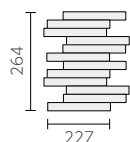

## イスマスボーダー

内装壁 ○ 外装壁 ○ 浴室壁 × 居室床 ×  
内装床 × 外装床 × 浴室床 × 耐凍害 ○

グリーン購入法  
適合商品

接着剤張  
専用商品

■ユニット品の標準目地幅は約2mmです。 ■調整用平バラは、箱単位での出荷となります。

NB-225/ITH-01

NB-225/ITH-02

**NEW!** NB-225/ITH-04

### ボーダードット貼り ◆ NB-225/ITH-

- 225 × 20mm
- 227 × 264mm
- 10.0・13 ~ 19.0mm厚
- 16.7シート/m<sup>2</sup>
- 12シート/箱
- 19kg/箱
- ¥12,300/m<sup>2</sup>

### 出隅ドット貼り

- -
- 137mm × 264mm
- 10.0・13 ~ 19.0mm厚
- 7.6シート/m<sup>2</sup>
- 24シート/箱
- 17kg/箱
- ¥6,700/m