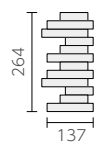

## イスマスボーダー

内装壁 ○ 外装壁 ○ 浴室壁 × 居室床 ×  
内装床 × 外装床 × 浴室床 × 耐凍害 ○

グリーン購入法  
適合商品

接着剤張  
専用商品

■ユニット品の標準目地幅は約2mmです。 ■調整用平バラは、箱単位での出荷となります。

NB-225/ITH-01

NB-225/ITH-02

**NEW!** NB-225/ITH-04

### ボーダードット貼り ◆ NB-225/ITH-

- 225 × 20mm
- 227 × 264mm
- 10.0・13 ~ 19.0mm厚
- 16.7シート/m<sup>2</sup>
- 12シート/箱
- 19kg/箱
- ¥12,300/m<sup>2</sup>

### 出隅ドット貼り

- -
- 137mm × 264mm
- 10.0・13 ~ 19.0mm厚
- 7.6シート/m<sup>2</sup>
- 24シート/箱
- 17kg/箱
- ¥6,700/m