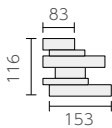

# 五月雨ボーダーII

- 内装壁 ○ 外装壁 ○ 浴室壁 × 居室床 ×
- 内装床 × 外装床 × 浴室床 × 耐凍害 ○

接着剤張  
専用商品

美濃焼  
タイル

■ユニット品の標準目地幅は約3mmです。 ■役物の片面割れ出隅ドット貼りは左・右パターンがあり、別梱包になります。

SD-229/W-15

SD-229/W-17

SD-229/W-16

SD-229/W-18

ボーダードット貼り ☆ SD-229/W-

- 230 × 12・15・22mm
- 233 × 116mm
- 15.0 ~ 19.0mm厚
- 37 シート/㎡
- 24 シート/箱
- 20kg/箱
- ¥16,900/㎡

片面割れ 出隅ドット貼り (右) ☆ SD-229/T-812-

- -
- 153 × 116mm
- 15.0 ~ 19.0mm厚
- 8.7 シート/㎡
- 24 シート/箱
- 10kg/箱
- ¥5,000/㎡ (右のみ)

片面割れ 出隅ドット貼り (左) ☆ SD-229/T-802-

- -
- 153 × 116mm
- 15.0 ~ 19.0mm厚
- 8.7 シート/㎡
- 24 シート/箱
- 11kg/箱
- ¥5,000/㎡ (左のみ)

調整用平バラ (3本セット) ☆ SD-229/AJ-

- 230 × (12・15・22) mm
- -
- 15.0 ~ 19.0mm厚
- -
- -
- -
- ¥270/セット (3本)