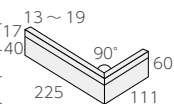

ボーダードット貼り ❖ TR-225/JZ-

- 225 × 60 × 40 × 17mm
- 228 × 378mm
- 13.0・15.0・19.0mm厚
- 11.7シート/m<sup>2</sup>
- 6シート/箱
- 16kg/箱
- ¥12,300/m<sup>2</sup>

ボーダー出隅ドット貼り

- (162~225) × 60 × 40 × 17mm
- 228 × 378mm
- 13.0・15.0・19.0mm厚
- 5.3シート/m<sup>2</sup>
- 6シート/箱
- 13kg/箱
- ¥7,200/m<sup>2</sup>

●レント

TR-225/J-01

TR-225/J-02

TR-225/J-03

ボーダードット貼り ❖ TR-225/J-

- 225 × 40 × 17mm
- 228 × 378mm
- 13.0・15.0・19.0mm厚
- 11.7シート/m<sup>2</sup>
- 6シート/箱
- 16kg/箱
- ¥12,300/m<sup>2</sup>

●ルパート

TR-225/01

TR-225/02

TR-225/03

二丁掛平 ❖ TR-225/

- 225 × 60mm
- -
- 15.0mm厚
- 70枚/m<sup>2</sup>
- 46枚/箱
- 20kg/箱
- ¥8,500/m<sup>2</sup>

TR-225/JB-01

TR-225/JB-02

TR-225/JB-03

ボーダーユニット ❖ TR-225/JB-

- 225 × 60mm
- 225 × 40 × 17mm
- 13.0・15.0・19.0mm厚
- 70シート/m<sup>2</sup>
- 36シート/箱
- 16kg/箱
- ¥11,800/m<sup>2</sup>

ボーダー曲リユニット (左) ❖ (接着)

- (225+111) × 60mm
- (225+111) × 17, (225+111) × 40mm
- 13.0・15.0・19.0mm厚
- 15.9シート/m<sup>2</sup>
- -
- -
- ¥18,000/m<sup>2</sup>