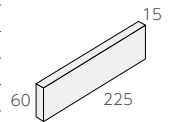

ボーダードット貼り ❖ TR-225/JZ-

- 225 × 60 × 40 × 17mm
- 228 × 378mm
- 13.0・15.0・19.0mm厚
- 11.7シート/m<sup>2</sup>
- 6シート/箱
- 16kg/箱
- ¥12,300/m<sup>2</sup>

ボーダー出隅ドット貼り

- (162~225) × 60 × 40 × 17mm
- 228 × 378mm
- 13.0・15.0・19.0mm厚
- 5.3シート/m<sup>2</sup>
- 6シート/箱
- 13kg/箱
- ¥7,200/m<sup>2</sup>

●レント

TR-225/J-01

TR-225/J-02

TR-225/J-03

ボーダードット貼り ❖ TR-225/J-

- 225 × 40 × 17mm
- 228 × 378mm
- 13.0・15.0・19.0mm厚
- 11.7シート/m<sup>2</sup>
- 6シート/箱
- 16kg/箱
- ¥12,300/m<sup>2</sup>

●ルパート

TR-225/01

TR-225/02

TR-225/03

二丁掛平 ❖ TR-225/

- 225 × 60mm
- -
- 15.0mm厚
- 70枚/m<sup>2</sup>
- 46枚/箱
- 20kg/箱
- ¥8,500/m<sup>2</sup>

TR-225/JB-01

TR-225/JB-02

TR-225/JB-03

ボーダーユニット ❖ TR-225/JB-