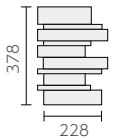

# トリムテッセラ

内装壁 ○	外装壁 ○	浴室壁 ×	居室床 ×
内装床 ×	外装床 ×	浴室床 ×	耐凍害 ○

接着剤張  
専用商品

■表面樹脂連結ユニット製品です。 ■目地から連結樹脂が見えますので、接着剤はグレー色を使用してください。 ■ユニットの目地幅は約3mmです。

●ポンポーゾ

TR-225/JZ-01

TR-225/JZ-02

TR-225/JZ-03

ボーダードット貼り ❖ TR-225/JZ-

- 225 × 60 × 40 × 17mm
- 228 × 378mm
- 13.0・15.0・19.0mm厚
- 11.7シート/m<sup>2</sup>
- 6シート/箱
- 16kg/箱
- ¥12,300/m<sup>2</sup>

ボーダー出隅ドット貼り

- (162~225) × 60 × 40 × 17mm
- 228 × 378mm
- 13.0・15.0・19.0mm厚
- 5.3シート/m<sup>2</sup>
- 6シート/箱
- 13kg/箱
- ¥7,200/m<sup>2</sup>

●レント

TR-225/J-01

TR-225/J-02

TR-225/J-03

ボーダードット貼り ❖ TR-225/J-

- 225 × 40 × 17mm
- 228 × 378mm
- 13.0・15.0・19.0mm厚
- 11.7シート/m<sup>2</sup>
- 6シート/箱
- 16kg/箱
- ¥12,300/m<sup>2</sup>

●ルパート

TR-225/01

ボーダー曲リユニット (右) ❖ (接着)

- (225+111) × 60mm
- (225+111) × 17, (225+111) × 40mm
- 13.0・15.0・19.0mm厚
- 15.9シート/m<sup>2</sup>
- -
- -
- ¥18,000/m<sup>2</sup>

二丁掛曲リ ❖ (接着)

- (225+111) × 60mm
- -
- 15.0mm厚
- 15.9枚/m<sup>2</sup>
- -
- -
- ¥9,300/m<sup>2</sup>