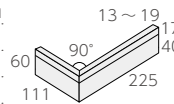

ボーダードット貼り ❖ TR-225/JZ-

- 225 × 60 × 40 × 17mm
- 228 × 378mm
- 13.0・15.0・19.0mm厚
- 11.7シート/m<sup>2</sup>
- 6シート/箱
- 16kg/箱
- ¥12,300/m<sup>2</sup>

ボーダー出隅ドット貼り

- (162~225) × 60 × 40 × 17mm
- 228 × 378mm
- 13.0・15.0・19.0mm厚
- 5.3シート/m<sup>2</sup>
- 6シート/箱
- 13kg/箱
- ¥7,200/m<sup>2</sup>

- 225 × 60mm
- 225 × 40 × 17mm
- 13.0・15.0・19.0mm厚
- 70シート/m<sup>2</sup>
- 36シート/箱
- 16kg/箱
- ¥11,800/m<sup>2</sup>

ボーダー曲リユニット (左) ❖ (接着)

- (225+111) × 60mm
- (225+111) × 17, (225+111) × 40mm
- 13.0・15.0・19.0mm厚
- 15.9シート/m<sup>2</sup>
- -
- -
- ¥18,000/m<sup>2</sup>

ボーダー曲リユニット (右) ❖ (接着)

- (225+111) × 60mm
- (225+111) × 17, (225+111) × 40mm
- 13.0・15.0・19.0mm厚
- 15.9シート/m<sup>2</sup>
- -
- -
- ¥18,000/m<sup>2</sup>

二丁掛曲リ ❖ (接着)

- (225+111) × 60mm
- -
- 15.0mm厚
- 15.9枚/m<sup>2</sup>
- -
- -
- ¥9,300/m<sup>2</sup>