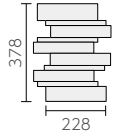

# トリムテッセラ

内装壁 ○	外装壁 ○	浴室壁 ×	居室床 ×
内装床 ×	外装床 ×	浴室床 ×	耐凍害 ○

接着剤張  
専用商品

■表面樹脂連結ユニット製品です。 ■目地から連結樹脂が見えますので、接着剤はグレー色を使用してください。 ■ユニットの目地幅は約3mmです。

●ポンポーゾ

TR-225/JZ-01

TR-225/JZ-02

TR-225/JZ-03

ボーダードット貼り ❖ TR-225/JZ-

- 225 × 60 × 40 × 17mm
- 228 × 378mm
- 13.0・15.0・19.0mm厚
- 11.7シート/m<sup>2</sup>
- 6シート/箱
- 16kg/箱
- ¥12,300/m<sup>2</sup>

ボーダー出隅ドット貼り

- (162~225) × 60 × 40 × 17mm
- 228 × 378mm
- 13.0・15.0・19.0mm厚
- 5.3シート/m<sup>2</sup>
- 6シート/箱
- 13kg/箱
- ¥7,200/m<sup>2</sup>

●レント

TR-225/J-01

TR-225/J-02

TR-225/J-03

ボーダードット貼り ❖ TR-225/J-

- 225 × 40 × 17mm
- 228 × 378mm
- 13.0・15.0・19.0mm厚
- 11.7シート/m<sup>2</sup>
- 6シート/箱
- 16kg/箱
- ¥12,300/m<sup>2</sup>

●ルパート

TR-225/01

ボーダー曲リユニット (右) ❖ (接着)

- (225+111) × 60mm
- (225+111) × 17, (225+111) × 40mm
- 13.0・15.0・19.0mm厚
- 15.9シート/m<sup>2</sup>
- -
- -
- ¥18,000/m<sup>2</sup>

二丁掛曲リ ❖ (接着)

- (225+111) × 60mm
- -
- 15.0mm厚
- 15.9枚/m<sup>2</sup>
- -
- -
- ¥9,300/m<sup>2</sup>