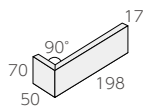

- 300×70mm
- -
- 約 17.0mm厚
- 46 枚 /㎡
- 46 枚 /箱
- 20kg /箱
- ¥15,000/㎡

200×70角平 ❖ FRK-200/BSR-

- 198.5×70mm
- -
- 約 17.0mm厚
- 70 枚 /㎡
- 72 枚 /箱
- 20kg /箱
- ¥15,000/㎡

100×70角平 ❖ FRK-100/BSR-

- 98.5×70mm
- -
- 約 17.0mm厚
- 138 枚 /㎡
- 138 枚 /箱
- 20kg /箱
- ¥15,000/㎡

曲り ❖ (接着)

- (198+50) × 70mm
- -
- 約 17.0mm厚
- 14 枚 / m
- 30 枚 /箱
- 10kg /箱
- ¥9,800/ m

BSR-SW

BSR-OW

BSR-BG

BSR-DG