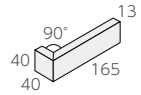

## 40 ボーダー平 ❖NB-240/AD-40-

• 240 × 40mm

- -
- 13.0mm厚
- 80 枚 / m<sup>2</sup>
- 80 枚 / 箱
- 20kg / 箱
- ¥7,700/m<sup>2</sup>

## 40 ボーダー曲り ❖(接着)

• (165 + 40) × 40mm

- -
- 13.0mm厚
- 20 枚 / m
- -
- -
- ¥6,600/m