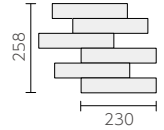

# トライデント

内装壁 ○ 外装壁 ○ 浴室壁 × 居室床 ×  
内装床 × 外装床 × 浴室床 × 耐凍害 ○

グリーン購入法  
適合商品

接着剤張  
専用商品

美濃焼  
タイル

■曲りの寸法は内寸となります。 ■ネット貼り平が標準品となります。ボーダーバラ平は注文生産品となります。 ■曲りは類似色フラット面状での接着加工となります。

## ボーダーネット貼り ❖ TR-U-

- 227 × 40mm
- 230 × 258mm
- 24.0mm厚
- 17シート / m<sup>2</sup>
- 10シート / 箱
- 20kg / 箱
- ¥22,900/m<sup>2</sup>