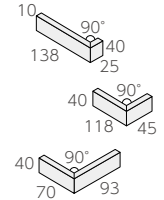

## ボーダーネット貼り ❖ TR-U-

- 227 × 40mm
- 230 × 258mm
- 24.0mm厚
- 17シート / m<sup>2</sup>
- 10シート / 箱
- 20kg / 箱
- ¥22,900/m<sup>2</sup>

## ボーダー平 ❖ TR-

注

- 227 × 40mm
- -
- 24.0mm厚
- 102枚 / m<sup>2</sup>
- 57枚 / 箱
- 19kg / 箱
- ¥19,600/m<sup>2</sup>

## ネット貼り平用曲り(フラット面) (接着)

### ❖ TR-M3- F (内寸)

- (138+25) × (45+118) × 40mm
- -
- 10.0mm厚
- 24枚 / m<sup>2</sup>
- -
- -
- ¥9,400/m<sup>2</sup>

TR-7

TR-6

TR-2

TR-4

TR-5