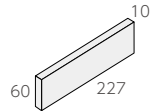

赤レンガタイル

小口・二丁掛け・30ボーダー	内装壁 ○	外装壁 ○	浴室壁 ×	居室床 ×
	内装床 ×	外装床 ×	浴室床 ×	耐凍害 ○
100角床用	内装壁 ×	外装壁 ×	浴室壁 ×	居室床 ×
	内装床 ○	外装床 ○	浴室床 ×	耐凍害 ○

グリーン購入法 適合商品
美濃焼タイル

TNR-D/3 ※

TNR-J/1・7・8 (6号階段)

小口平 ◆ TNR-A/1、7、8

- 108 × 60mm
- -
- 10.0mm厚
- 135枚/㎡
- 180枚/箱
- 23kg/箱
- ¥6,300/㎡

小口曲り ◆ TNR-B/

- (108+50) × 60mm
- -
- 10.0mm厚
- 15枚/㎡
- 100枚/箱
- 18kg/箱
- ¥3,700/㎡

二丁掛 ◆ TNR-D/1、7、8、3 ※

- 227 × 60mm
- -
- 10.0mm厚
- 65枚/㎡
- 90枚/箱
- 24kg/箱
- ¥5,500/㎡ ¥5,600/㎡ ※

標準曲り ◆ TNR-E/

- (168+50) × 60mm
- -
- 10.0mm厚
- 15枚/㎡
- 80枚/箱
- 20kg/箱
- ¥6,300/㎡

二丁屏風曲り ◆ TNR-F/

- (60+50) × 227mm
- -
- 10.0mm厚
- 4.5枚/㎡
- 32枚/箱
- 15kg/箱
- ¥3,000/㎡

二丁掛特殊面状平 ◆ TNG-D/1、7、8

- 227 × 60mm
- -
- 10.0mm厚
- 65枚/㎡
- 90枚/箱
- 24kg/箱
- ¥5,600/㎡

●色対応表

形状	面状	色番号			
		1	3	7	8
小口平	フラット	○	×	○	○
小口曲り	フラット	○	×	○	○
二丁掛平	フラット	○	○	○	○
	特殊面状	○	×	○	○
標準曲り	フラット	○	○	○	○
二丁掛屏風曲り	フラット	○	○	○	○
30ボーダー	フラット	○	×	○	○
100角ユニット	石面	○	×	○	○
100角階段	石面	○	×	○	○
100角コーナー	石面	○	×	○	○
6号階段	フラット	○	×	○	○