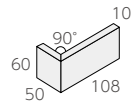

赤レンガタイル

小口・二丁掛け・30ボーダー	内装壁 ○	外装壁 ○	浴室壁 ×	居室床 ×
	内装床 ×	外装床 ×	浴室床 ×	耐凍害 ○
100角床用	内装壁 ×	外装壁 ×	浴室壁 ×	居室床 ×
	内装床 ○	外装床 ○	浴室床 ×	耐凍害 ○

グリーン購入法 適合商品
美濃焼タイル

TNR-D/3 ※

TNR-J/1・7・8 (6号階段)

小口平 ◆ TNR-A/1、7、8

- 108 × 60mm
- -
- 10.0mm厚
- 135枚/㎡
- 180枚/箱
- 23kg/箱
- ¥6,300/㎡

小口曲り ◆ TNR-B/

- (108+50) × 60mm
- -
- 10.0mm厚
- 15枚/㎡
- 100枚/箱
- 18kg/箱
- ¥3,700/㎡

二丁掛 ◆ TNR-D/1、7、8、3 ※

- 227 × 60mm
- -
- 10.0mm厚
- 65枚/㎡
- 90枚/箱
- 24kg/箱
- ¥5,500/㎡ ¥5,600/㎡ ※

標準曲り ◆ TNR-E/

- (168+50) × 60mm
- -
- 10.0mm厚
- 15枚/㎡
- 80枚/箱
- 20kg/箱
- ¥6,300/㎡