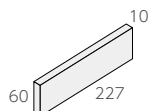

赤レンガタイル

小口・二丁掛け・30ボーダー	内装壁 ○	外装壁 ○	浴室壁 ×	居室床 ×
	内装床 ×	外装床 ×	浴室床 ×	耐凍害 ○
100角床用	内装壁 ×	外装壁 ×	浴室壁 ×	居室床 ×
	内装床 ○	外装床 ○	浴室床 ×	耐凍害 ○

グリーン購入法 適合商品
美濃焼タイル

TNR-D/3 ※

TNR-J/1・7・8 (6号階段)

小口平 ◆ TNR-A/1、7、8

- 108 × 60mm
- -
- 10.0mm厚
- 135枚/㎡
- 180枚/箱
- 23kg/箱
- ¥6,300/㎡

小口曲り ◆ TNR-B/

- (108+50) × 60mm
- -
- 10.0mm厚
- 15枚/㎡
- 100枚/箱
- 18kg/箱
- ¥3,700/㎡

二丁掛 ◆ TNR-D/1、7、8、3 ※

- 227 × 60mm
- -
- 10.0mm厚
- 65枚/㎡
- 90枚/箱
- 24kg/箱
- ¥5,500/㎡ ¥5,600/㎡ ※

標準曲り ◆ TNR-E/

- (168+50) × 60mm
- -
- 10.0mm厚
- 15枚/㎡
- 80枚/箱
- 20kg/箱
- ¥6,300/㎡

二丁屏風曲り ◆ TNR-F/

- (60+50) × 227mm
- -
- 10.0mm厚
- 4.5枚/㎡
- 32枚/箱
- 15kg/箱
- ¥3,000/㎡

二丁掛特殊面状平 ◆ TNG-D/1、7、8

- 227 × 60mm
- -
- 10.0mm厚
- 65枚/㎡
- 90枚/箱
- 24kg/箱
- ¥5,600/㎡

●色対応表

形状	面状	色番号			
		1	3	7	8
小口平	フラット	○	×	○	○
小口曲り	フラット	○	×	○	○
二丁掛平	フラット	○	○	○	○
	特殊面状	○	×	○	○
標準曲り	フラット	○	○	○	○
二丁掛屏風曲り	フラット	○	○	○	○
30ボーダー	フラット	○	×	○	○
100角ユニット	石面	○	×	○	○
100角階段	石面	○	×	○	○
100角コーナー	石面	○	×	○	○
6号階段	フラット	○	×	○	○