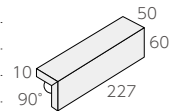

赤レンガタイル

小口・二丁掛け・30ボーダー	内装壁 ○	外装壁 ○	浴室壁 ×	居室床 ×
	内装床 ×	外装床 ×	浴室床 ×	耐凍害 ○
100角床用	内装壁 ×	外装壁 ×	浴室壁 ×	居室床 ×
	内装床 ○	外装床 ○	浴室床 ×	耐凍害 ○

グリーン購入法 適合商品
美濃焼タイル

TNR-D/3 ※

TNR-J/1・7・8 (6号階段)

小口平 ◆ TNR-A/1、7、8

- 108 × 60mm
- -
- 10.0mm厚
- 135枚/㎡
- 180枚/箱
- 23kg/箱
- ¥6,300/㎡

小口曲り ◆ TNR-B/

- (108+50) × 60mm
- -
- 10.0mm厚
- 15枚/㎡
- 100枚/箱
- 18kg/箱
- ¥3,700/㎡

二丁掛 ◆ TNR-D/1、7、8、3 ※

- 227 × 60mm
- -
- 10.0mm厚
- 65枚/㎡
- 90枚/箱
- 24kg/箱
- ¥5,500/㎡ ¥5,600/㎡ ※

標準曲り ◆ TNR-E/

- (168+50) × 60mm
- -
- 10.0mm厚
- 15枚/㎡
- 80枚/箱
- 20kg/箱
- ¥6,300/㎡

二丁屏風曲り ◆ TNR-F/

- (60+50) × 227mm
- -
- 10.0mm厚
- 4.5枚/㎡
- 32枚/箱
- 15kg/箱
- ¥3,000/㎡

二丁掛特殊面状平 ◆ TNG-D/1、7、8

- 227 × 60mm
- -
- 10.0mm厚
- 65枚/㎡
- 90枚/箱
- 24kg/箱
- ¥5,600/㎡

●色対応表

形状	面状	色番号			
		1	3	7	8
小口平	フラット	○	×	○	○
小口曲り	フラット	○	×	○	○
二丁掛平	フラット	○	○	○	○
	特殊面状	○	×	○	○
標準曲り	フラット	○	○	○	○
二丁掛屏風曲り	フラット	○	○	○	○
30ボーダー	フラット	○	×	○	○
100角ユニット	石面	○	×	○	○
100角階段	石面	○	×	○	○
100角コーナー	石面	○	×	○	○
6号階段	フラット	○	×	○	○