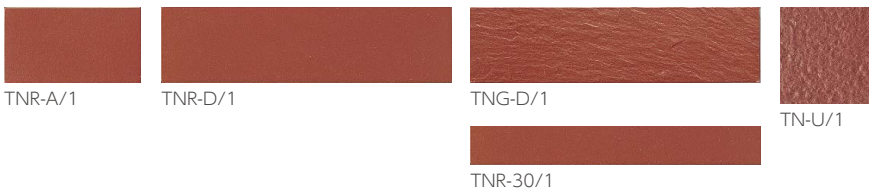

赤レンガタイル

小口・二丁掛け・30ボーダー	内装壁 ○	外装壁 ○	浴室壁 ×	居室床 ×
	内装床 ×	外装床 ×	浴室床 ×	耐凍害 ○
100角床用	内装壁 ×	外装壁 ×	浴室壁 ×	居室床 ×
	内装床 ○	外装床 ○	浴室床 ×	耐凍害 ○

グリーン購入法 適合商品
美濃焼タイル

TNR-D/3 ※

TNR-J/1・7・8 (6号階段)

小口平 ◆ TNR-A/1、7、8

- 108 × 60mm
- -
- 10.0mm厚
- 135枚/㎡
- 180枚/箱
- 23kg/箱
- ¥6,300/㎡