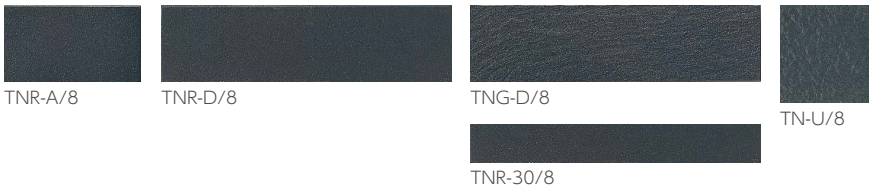

赤レンガタイル

小口・二丁掛け・30ボーダー	内装壁 ○	外装壁 ○	浴室壁 ×	居室床 ×
	内装床 ×	外装床 ×	浴室床 ×	耐凍害 ○
100角床用	内装壁 ×	外装壁 ×	浴室壁 ×	居室床 ×
	内装床 ○	外装床 ○	浴室床 ×	耐凍害 ○

グリーン購入法 適合商品
美濃焼タイル

TNR-D/3 ※

TNR-J/1・7・8 (6号階段)

小口平 ◆ TNR-A/1、7、8

- 108 × 60mm
- -
- 10.0mm厚
- 135枚/㎡
- 180枚/箱
- 23kg/箱
- ¥6,300/㎡