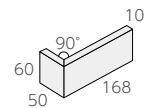

赤レンガタイル

小口・二丁掛け・30ボーダー	内装壁 ○	外装壁 ○	浴室壁 ×	居室床 ×
	内装床 ×	外装床 ×	浴室床 ×	耐凍害 ○
100角床用	内装壁 ×	外装壁 ×	浴室壁 ×	居室床 ×
	内装床 ○	外装床 ○	浴室床 ×	耐凍害 ○

グリーン購入法 適合商品
美濃焼タイル

TNR-D/3 ※

TNR-J/1・7・8 (6号階段)

小口平 ◆ TNR-A/1、7、8

- 108 × 60mm
- -
- 10.0mm厚
- 135枚/㎡
- 180枚/箱
- 23kg/箱
- ¥6,300/㎡

小口曲り ◆ TNR-B/

- (108+50) × 60mm
- -
- 10.0mm厚
- 15枚/㎡
- 100枚/箱
- 18kg/箱
- ¥3,700/㎡

二丁掛 ◆ TNR-D/1、7、8、3 ※

- 227 × 60mm
- -
- 10.0mm厚
- 65枚/㎡
- 90枚/箱
- 24kg/箱
- ¥5,500/㎡ ¥5,600/㎡ ※

標準曲り ◆ TNR-E/

- (168+50) × 60mm
- -
- 10.0mm厚
- 15枚/㎡
- 80枚/箱
- 20kg/箱
- ¥6,300/㎡

二丁屏風曲り ◆ TNR-F/

- (60+50) × 227mm
- -
- 10.0mm厚
- 4.5枚/㎡
- 32枚/箱
- 15kg/箱
- ¥3,000/㎡

二丁掛特殊面状平 ◆ TNG-D/1、7、8

- 227 × 60mm
- -
- 10.0mm厚
- 65枚/㎡
- 90枚/箱
- 24kg/箱
- ¥5,600/㎡

●色対応表

形状	面状	色番号			
		1	3	7	8
小口平	フラット	○	×	○	○
小口曲り	フラット	○	×	○	○
二丁掛平	フラット	○	○	○	○
	特殊面状	○	×	○	○
標準曲り	フラット	○	○	○	○
二丁掛屏風曲り	フラット	○	○	○	○
30ボーダー	フラット	○	×	○	○
100角ユニット	石面	○	×	○	○
100角階段	石面	○	×	○	○
100角コーナー	石面	○	×	○	○
6号階段	フラット	○	×	○	○