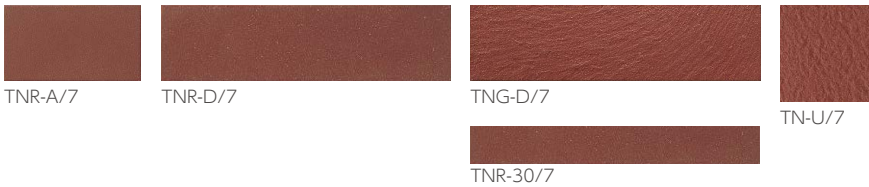

赤レンガタイル

小口・二丁掛け・30ボーダー	内装壁 ○	外装壁 ○	浴室壁 ×	居室床 ×
	内装床 ×	外装床 ×	浴室床 ×	耐凍害 ○
100角床用	内装壁 ×	外装壁 ×	浴室壁 ×	居室床 ×
	内装床 ○	外装床 ○	浴室床 ×	耐凍害 ○

グリーン購入法 適合商品
美濃焼タイル

TNR-D/3 ※

TNR-J/1・7・8 (6号階段)

小口平 ◆ TNR-A/1、7、8

- 108 × 60mm
- -
- 10.0mm厚
- 135枚/㎡
- 180枚/箱
- 23kg/箱
- ¥6,300/㎡