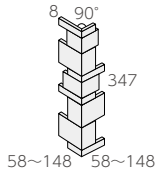

3形状ミックスネット貼り ◆NT-MU/AZ-

- 227×60・40・20mm
- 230×347mm
- 8.0mm厚
- 12.6シート/m²
- 16シート/箱
- 20kg/箱
- ¥9,400/m²

ネット貼り乱尺曲り ◆(接着)

- -
- (58~148)+(58~148)×347mm
- 8.0mm厚
- 2.9シート/m²
- -
- -
- ¥7,900/m²

二丁掛平 ◆NT-602/AZ-

- 227×60mm
- -
- 8.0mm厚
- 65枚/m²
- 96枚/箱
- 22kg/箱
- ¥5,900/m²

標準曲り ◆(接着)

- (168+50)×60mm
- -
- 8.0mm厚
- 15枚/m²
- -
- -
- ¥4,600/m²

40 ボーダー平 ◆NT-405/AZ-

- 227×40mm
- -
- 8.0mm厚
- 87枚/m²
- 144枚/箱
- 22kg/箱
- ¥6,400/m²

40 ボーダー曲り ◆(接着)

- (168+50)×40mm
- -
- 8.0mm厚
- 20枚/m²
- -
- -
- ¥5,100/m²

20 ボーダー平 ◆NT-205/AZ-

- 227×20mm
- -
- 8.0mm厚
- 145枚/m²
- 288枚/箱
- 22kg/箱
- ¥6,400/m²

20 ボーダー曲り ◆(接着)

- (168+50)×20mm
- -
- 8.0mm厚
- 34枚/m²
- -
- -
- ¥6,600/m²