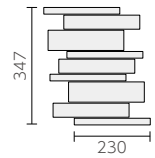

3形状ミックスネット貼り ◆NT-MU/AZ-

- 227×60・40・20mm
- 230×347mm
- 8.0mm厚
- 12.6シート/m²
- 16シート/箱
- 20kg/箱
- ¥9,400/m²

ネット貼り乱尺曲り ◆(接着)

- -
- (58~148)+(58~148)×347mm
- 8.0mm厚
- 2.9シート/m²
- -
- -
- ¥7,900/m²

二丁掛平 ◆NT-602/AZ-

- 227×60mm
- -
- 8.0mm厚
- 65枚/m²
- 96枚/箱
- 22kg/箱
- ¥5,900/m²

標準曲り ◆(接着)

- (168+50)×60mm
- -
- 8.0mm厚
- 15枚/m²
- -
- -
- ¥4,600/m²

40 ボーダー平 ◆NT-405/AZ-

- 227×40mm
- -
- 8.0mm厚
- 87枚/m²
- 144枚/箱
- 22kg/箱
- ¥6,400/m²

40 ボーダー曲り ◆(接着)

- (168+50)×40mm
- -
- 8.0mm厚
- 20枚/m²
- -
- -
- ¥5,100/m²

20 ボーダー平 ◆NT-205/AZ-

- 227×20mm
- -
- 8.0mm厚
- 145枚/m²
- 288枚/箱
- 22kg/箱
- ¥6,400/m²

20 ボーダー曲り ◆(接着)

- (168+50)×20mm
- -
- 8.0mm厚
- 34枚/m²
- -
- -
- ¥6,600/m²