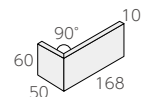

## 二丁掛平 ❖ GSQ-

- 227 × 60mm

- -

- 10.0mm厚

- 67枚/m<sup>2</sup>

- 80枚/箱

- 24kg/箱

- ¥5,600/m<sup>2</sup>

## 標準曲り ❖ (接着)

- (168 + 50) × 60mm

- -

- 10.0mm厚

- 15枚/m<sup>2</sup>

- -

- -

- ¥5,400/m<sup>2</sup>

## 二丁屏風曲り ❖ (接着)

- (60 + 60) × 227mm

- -

- 10.0mm厚

- 4.5枚/m<sup>2</sup>

- -

- -

- ¥3,400/m<sup>2</sup>