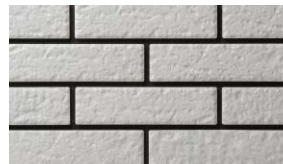

Geo Scape

BI類(磁器質)施釉 made in Japan ● 標準品

ジオスケープ

内装壁 ○ 外装壁 ○ 浴室壁 × 居室床 ×
内装床 × 外装床 × 浴室床 × 耐凍害 ◎

グリーン購入法
適合商品

接着剤張
専用商品

美濃焼
タイル

GSQ-60

二丁掛平 ❖ GSQ-

- 227 × 60mm

- -

- 10.0mm厚

- 67枚/m²

- 80枚/箱

- 24kg/箱

- ¥5,600/m²

標準曲り ❖ (接着)

- (168 + 50) × 60mm

- -

- 10.0mm厚

- 15枚/m²

- -

- -

- ¥5,400/m²

二丁屏風曲り ❖ (接着)

- (60 + 60) × 227mm

- -

- 10.0mm厚

- 4.5枚/m²

- -

- -

- ¥3,400/m²