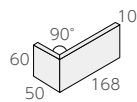

## 二丁掛平 ❖ FS-602/

- 227 × 60mm
- -
- 10.0mm厚
- 65枚/m<sup>2</sup>
- 90枚/箱
- 24kg/箱
- ¥5,100/m<sup>2</sup>

## 標準曲り ❖ (接着)

- (168 + 50) × 60mm
- -
- 10.0mm厚
- 15枚/m
- 80枚/箱
- 20kg/箱
- ¥6,300/m