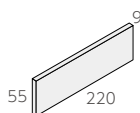

Smokey Brick **NEW!**

BI類(磁器質)施釉 made in Japan ● 標準品

スモーキーブリック

内装壁 ○ 外装壁 ○ 浴室壁 ○ 居室床 ×
 内装床 × 外装床 × 浴室床 × 耐凍害 ○

美濃焼
タイル

NB-220/SRB-201

NB-220/SRB-202

NB-220/SRB-203

ブリック平 ❖ NB-220/SRB-

- 220 × 55mm
- -
- 9.0mm厚
- 75枚 / m² (5mm目地)
- 100枚 / 箱
- 20kg / 箱
- ¥7,500/m²

曲リ ❖ (接着)

- (158+45) × 55mm
- -
- 9.0mm厚
- 16.7枚 / m (5mm目地)
- -
- -
- ¥5,500/m

屏風曲リ ❖ (接着)

- (55+55) × 220mm
- -
- 9.0mm厚
- 4.5枚 / m (5mm目地)
- -
- -
- ¥3,500/m