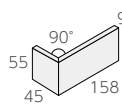

Smokey Brick **NEW!**

BI類(磁器質)施釉 made in Japan ● 標準品

スモーキーブリック

内装壁 ○ 外装壁 ○ 浴室壁 ○ 居室床 ×
 内装床 × 外装床 × 浴室床 × 耐凍害 ○

美濃焼
タイル

NB-220/SRB-201

NB-220/SRB-202

NB-220/SRB-203

ブリック平 ❖ NB-220/SRB-

- 220 × 55mm
- -
- 9.0mm厚
- 75枚 / m² (5mm目地)
- 100枚 / 箱
- 20kg / 箱
- ¥7,500/m²

曲リ ❖ (接着)

- (158+45) × 55mm
- -
- 9.0mm厚
- 16.7枚 / m (5mm目地)
- -
- -
- ¥5,500/m

屏風曲リ ❖ (接着)

- (55+55) × 220mm
- -
- 9.0mm厚
- 4.5枚 / m (5mm目地)
- -
- -
- ¥3,500/m