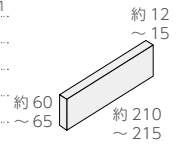

# ライトブリック

内装壁 ○ 外装壁 ○ 浴室壁 × 居室床 ×  
内装床 × 外装床 × 浴室床 × 耐凍害

接着剤張  
専用商品  
美濃焼  
タイル

## 二丁掛平 ❖ KAC-B-

- 約 210 ~ 215 × 60 ~ 65mm
- -
- 約 12.0 ~ 15.0mm厚
- 65 枚 / m<sup>2</sup>
- 120 枚 / 箱
- 19kg / 箱
- ¥9,800/m<sup>2</sup>

## 二丁曲り

- 約 (158+46) × 60 ~ 65mm
- -
- 約 12.0 ~ 15.0mm厚
- 14.5 枚 / m<sup>2</sup>
- 60 枚 / 箱
- 8kg / 箱
- ¥8,800/m<sup>2</sup>

## 二丁屏風曲り

- 約 (60~65+60~65) × 210 ~ 215mm
- -
- 約 12.0 ~ 15.0mm厚
- 4.5 枚 / m<sup>2</sup>
- 20 枚 / 箱
- 5kg / 箱
- ¥6,800/m<sup>2</sup>