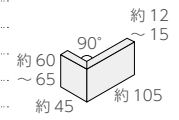

小口曲り

- 約 (105+45) × 60 ~ 65mm
- -
- 約 12.0 ~ 15.0mm厚
- 14.5 枚 / m²
- 80 枚 / 箱
- 6kg / 箱
- ¥7,800/m²