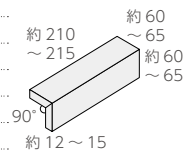

## 二丁掛平 ❖ KAC-B-

- 約 210 ~ 215 × 60 ~ 65mm
- -
- 約 12.0 ~ 15.0mm厚
- 65 枚 / m<sup>2</sup>
- 120 枚 / 箱
- 19kg / 箱
- ¥9,800/m<sup>2</sup>

## 二丁曲り

- 約 (158+46) × 60 ~ 65mm
- -
- 約 12.0 ~ 15.0mm厚
- 14.5 枚 / m<sup>2</sup>
- 60 枚 / 箱
- 8kg / 箱
- ¥8,800/m<sup>2</sup>

## 二丁屏風曲り

- 約 (60~65+60~65) × 210 ~ 215mm
- -
- 約 12.0 ~ 15.0mm厚
- 4.5 枚 / m<sup>2</sup>
- 20 枚 / 箱
- 5kg / 箱
- ¥6,800/m<sup>2</sup>