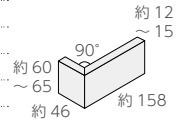

# ライトブリック

内装壁 ○ 外装壁 ○ 浴室壁 × 居室床 ×  
内装床 × 外装床 × 浴室床 × 耐凍害

接着剤張  
専用商品  
美濃焼  
タイル

## 二丁掛平 ❖ KAC-B-

- 約 210 ~ 215 × 60 ~ 65mm
- -
- 約 12.0 ~ 15.0mm厚
- 65 枚 / m<sup>2</sup>
- 120 枚 / 箱
- 19kg / 箱
- ¥9,800/m<sup>2</sup>

## 二丁曲り

- 約 (158+46) × 60 ~ 65mm
- -
- 約 12.0 ~ 15.0mm厚
- 14.5 枚 / m<sup>2</sup>
- 60 枚 / 箱
- 8kg / 箱
- ¥8,800/m<sup>2</sup>