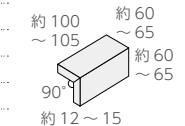

小口屏風曲り

- 約 (60~65+60~65) × 100 ~ 105mm
- -
- 約 12.0 ~ 15.0mm厚
- 9 枚 / m²
- 40 枚 / 箱
- 5kg / 箱
- ¥6,800/m²

■ 水に浮くほど超軽量

建物本体に負担をかけない比重0.85の超軽量素材です。

■ 断熱効果

発砲セラミックという密度の低い特殊セラミックです。断熱効果があり、蓄熱しても放熱性が高いため、結露や夜の過ごしやすさに有効です。
(熱線放熱伝導率 常温0.36W/mk)