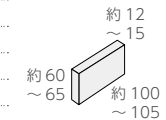

小口平 ❖ KAC-HB-

- 約 100 ~ 105 × 60 ~ 65mm
- -
- 約 12.0 ~ 15.0mm厚
- 130 枚 / m²
- 240 枚 / 箱
- 19kg / 箱
- ¥9,800/m²