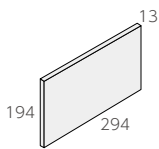

PA-6

PA-7

300 × 200 角平 ❖ PA-

- 294 × 194mm
- -
- 約 13.0mm厚
- 17 枚 / m²
- 12 枚 / 箱
- 20kg / 箱
- ¥19,900/m²

曲り (接着) ❖ PA-M-

- (214+64) × 194mm
- -
- 約 13.0mm厚
- 5 枚 / m²
- -
- -
- ¥18,200/m²