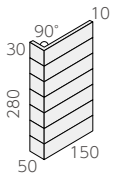

ディア・クレイ

- 内装壁 ○
- 外装壁 ○
- 浴室壁 ×
- 居室床 ×
- 内装床 ×
- 外装床 ×
- 浴室床 ×
- 耐凍害 ○

■塗り目地は表面に目地材が残ります。 ■紙貼りの目地幅は、タテ5mm・ヨコ10mmになります。 ■195ボーダーは300㎡~の注文生産品になります。

ボーダー紙貼り ❖ NB-145/DC- 注

- 145 × 30mm
- 300 × 280mm
- 10.0mm厚
- 12 シート /㎡
- 15 シート / 箱
- 18kg / 箱
- ¥9,800/㎡ ¥11,200/㎡ ※

ボーダー平 ❖ NB-145/DC-

- 145 × 30mm
- -
- 10.0mm厚
- 167 枚 /㎡
- 290 枚 / 箱
- 25kg / 箱
- ¥8,300/㎡ ¥9,800/㎡ ※

ボーダー曲り紙貼り ❖ (接着)

- (145 + 45) × 30mm
- (150 + 50) × 280mm
- 10.0mm厚
- 3.6 シート /m
- -
- -
- ¥5,900/m ¥6,200/m ※

ボーダー曲り ❖ (接着)

- (145 + 45) × 30mm
- -
- 10.0mm厚
- 25 枚 /m
- -
- -
- ¥5,800/m ¥6,200/m ※

ボーダー屏風曲り ❖ (接着)

- (30 + 30) × 145mm
- -
- 10.0mm厚
- 7 枚 /m
- -
- -
- ¥3,900/m ¥4,100/m ※

NB-145/DC-1

NB-145/DC-2

NB-145/DC-3