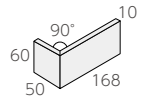

• 10.0mm厚

• 65 枚 / m²

• 70 枚 / 箱

• 22kg / 箱

• ¥5,000/m²

標準曲り ❖ (接着)

• (168+50) × 60mm

• -

• 10.0mm厚

• 15 枚 / m

• -

• -

• ¥5,600/m

二丁屏風曲り ❖ (接着)

• (60+50) × 227mm

• -