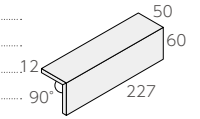

二丁屏風曲り ❖ (接着)

• (60+50) × 227mm

• -

• 10.0mm厚

• 4.5 枚 / m

• -

• -

• ¥4,800/m

KSN-602/RQ-101