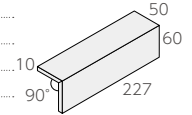

二丁掛平 ❖ EP-602/R-

- 227 × 60mm
- -
- 10.0mm厚
- 67 枚 / m²
- 70 枚 / 箱
- 22kg / 箱
- ¥4,600 / m²

標準曲り ❖ (接着)

- (168 + 50) × 60mm
- -
- 10.0mm厚
- 15 枚 / m
- -
- -
- ¥5,000 / m

二丁屏風曲り ❖ (接着)

- (60 + 50) × 227mm
- -
- 10.0mm厚
- 4.5 枚 / m
- -
- -
- ¥4,600 / m

ボーダー平 ❖ EPB-40RG/R-

- 227 × 40mm
- -
- 10.0mm厚
- 85 枚 / m²
- 105 枚 / 箱
- 22kg / 箱
- ¥5,600 / m²

ボーダー曲り ❖ (接着)

- (168 + 50) × 40mm
- -
- 10.0mm厚
- 20 枚 / m
- -
- -
- ¥6,300 / m

ボーダー屏風曲り ❖ (接着)

- (40 + 40) × 227mm
- -
- 10.0mm厚
- 4.5 枚 / m
- -
- -
- ¥4,600 / m