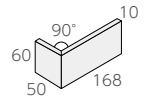

Espiga II

AII類(せつ器質)無釉うす釉 made in China ● 標準品

エスピガ II

- 内装壁 ○
- 外装壁 ○
- 浴室壁 ×
- 居室床 ×
- 内装床 ×
- 外装床 ×
- 浴室床 ×
- 耐凍害 ○

グリーン購入法
適合商品

接着剤張
兼用商品

■ 塗り目地施工は出来ません。 ■ ボーダーは、モルタル貼り用と接着剤貼り用の兼用の裏足となります。 ■ R-101は単色です。他は2色ミックスとなります。ご採用の際は必ず現物サンプルにて色幅をご確認ください。

二丁掛平 ❖ EP-602/R-

- 227 × 60mm
- -
- 10.0mm厚
- 67 枚 / m²
- 70 枚 / 箱
- 22kg / 箱
- ¥4,600 / m²

標準曲り ❖ (接着)

- (168 + 50) × 60mm
- -
- 10.0mm厚
- 15 枚 / m
- -
- -
- ¥5,000 / m

二丁屏風曲り ❖ (接着)

- (60 + 50) × 227mm
- -
- 10.0mm厚
- 4.5 枚 / m
- -
- -
- ¥4,600 / m

ボーダー平 ❖ EPB-40RG/R-

- 227 × 40mm
- -
- 10.0mm厚
- 85 枚 / m²
- 105 枚 / 箱
- 22kg / 箱
- ¥5,600 / m²

ボーダー曲り ❖ (接着)

- (168 + 50) × 40mm
- -
- 10.0mm厚
- 20 枚 / m
- -
- -
- ¥6,300 / m

ボーダー屏風曲り ❖ (接着)

- (40 + 40) × 227mm
- -
- 10.0mm厚
- 4.5 枚 / m
- -
- -
- ¥4,600 / m