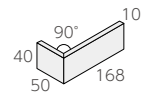

二丁掛平 ❖ EP-602/R-

- 227 × 60mm
- -
- 10.0mm厚
- 67 枚 / m²
- 70 枚 / 箱
- 22kg / 箱
- ¥4,600 / m²

標準曲り ❖ (接着)

- (168 + 50) × 60mm
- -
- 10.0mm厚
- 15 枚 / m
- -
- -
- ¥5,000 / m

二丁屏風曲り ❖ (接着)

- (60 + 50) × 227mm
- -
- 10.0mm厚
- 4.5 枚 / m
- -
- -
- ¥4,600 / m

ボーダー平 ❖ EPB-40RG/R-

- 227 × 40mm
- -
- 10.0mm厚
- 85 枚 / m²
- 105 枚 / 箱
- 22kg / 箱
- ¥5,600 / m²

ボーダー曲り ❖ (接着)

- (168 + 50) × 40mm
- -
- 10.0mm厚
- 20 枚 / m
- -
- -
- ¥6,300 / m

ボーダー屏風曲り ❖ (接着)

- (40 + 40) × 227mm
- -
- 10.0mm厚
- 4.5 枚 / m
- -
- -
- ¥4,600 / m