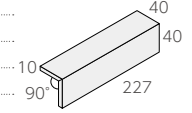

二丁掛平 ❖ EP-602/R-

- 227 × 60mm
- -
- 10.0mm厚
- 67 枚 / m²
- 70 枚 / 箱
- 22kg / 箱
- ¥4,600 / m²

標準曲り ❖ (接着)

- (168 + 50) × 60mm
- -
- 10.0mm厚
- 15 枚 / m
- -
- -
- ¥5,000 / m

二丁屏風曲り ❖ (接着)

- (60 + 50) × 227mm
- -
- 10.0mm厚
- 4.5 枚 / m
- -
- -
- ¥4,600 / m

ボーダー平 ❖ EPB-40RG/R-

- 227 × 40mm
- -
- 10.0mm厚
- 85 枚 / m²
- 105 枚 / 箱
- 22kg / 箱
- ¥5,600 / m²

ボーダー曲り ❖ (接着)

- (168 + 50) × 40mm
- -
- 10.0mm厚
- 20 枚 / m
- -
- -
- ¥6,300 / m

ボーダー屏風曲り ❖ (接着)

- (40 + 40) × 227mm
- -
- 10.0mm厚
- 4.5 枚 / m
- -
- -
- ¥4,600 / m