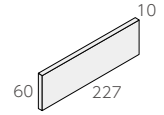

Espiga II

AII類(せつ器質)無釉うす釉 made in China ● 標準品

エスピガ II

- 内装壁 ○
- 外装壁 ○
- 浴室壁 ×
- 居室床 ×
- 内装床 ×
- 外装床 ×
- 浴室床 ×
- 耐凍害 ○

グリーン購入法
適合商品

接着剤張
兼用商品

■ 塗り目地施工は出来ません。 ■ ボーダーは、モルタル貼り用と接着剤貼り用の兼用の裏足となります。 ■ R-101は単色です。他は2色ミックスとなります。ご採用の際は必ず現物サンプルにて色幅をご確認ください。

二丁掛平 ❖ EP-602/R-

- 227 × 60mm
- -
- 10.0mm厚
- 67 枚 / m²
- 70 枚 / 箱
- 22kg / 箱
- ¥4,600 / m²

標準曲り ❖ (接着)

- (168 + 50) × 60mm
- -
- 10.0mm厚
- 15 枚 / m
- -
- -
- ¥5,000 / m

二丁屏風曲り ❖ (接着)

- (60 + 50) × 227mm
- -
- 10.0mm厚
- 4.5 枚 / m
- -
- -
- ¥4,600 / m

ボーダー平 ❖ EPB-40RG/R-

- 227 × 40mm
- -
- 10.0mm厚
- 85 枚 / m²
- 105 枚 / 箱
- 22kg / 箱
- ¥5,600 / m²

ボーダー曲り ❖ (接着)

- (168 + 50) × 40mm
- -
- 10.0mm厚
- 20 枚 / m
- -
- -
- ¥6,300 / m

ボーダー屏風曲り ❖ (接着)

- (40 + 40) × 227mm
- -
- 10.0mm厚
- 4.5 枚 / m
- -
- -
- ¥4,600 / m