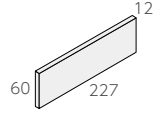

■塗り目地施工は出来ません。 ■経年劣化の劣田気を出すため、特殊な製法で生産しています。そのため、欠けや表面の架装飾剤が若干取れることがあります。

二丁掛平 ❖ NT-602/AQ-

- 227 × 60mm
- -
- 12.0mm厚
- 65枚 / m²
- 70枚 / 箱
- 23kg / 箱
- ¥6,900/m²

標準曲リ ❖ (接着)

- (168+50) × 60mm
- -
- 12.0mm厚
- 15枚 / m
- -
- -
- ¥5,700/m

二丁屏風曲リ ❖ (接着)

- (60 + 50) × 227mm
- -
- 12.0mm厚
- 4.5枚 / m
- -
- -
- ¥4,700/m

NT-602/AQ-01

NT-602/AQ-02