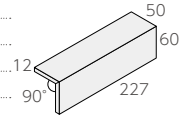

■塗り目地施工は出来ません。 ■経年劣化の劣田気を出すため、特殊な製法で生産しています。そのため、欠けや表面の架装飾剤が若干取れることがあります。

二丁掛平 ❖ NT-602/AQ-

- 227 × 60mm
- -
- 12.0mm厚
- 65枚 / m²
- 70枚 / 箱
- 23kg / 箱
- ¥6,900/m²

標準曲リ ❖ (接着)

- (168+50) × 60mm
- -
- 12.0mm厚
- 15枚 / m
- -
- -
- ¥5,700/m

二丁屏風曲リ ❖ (接着)

- (60 + 50) × 227mm
- -
- 12.0mm厚
- 4.5枚 / m
- -
- -
- ¥4,700/m

NT-602/AQ-01

NT-602/AQ-02