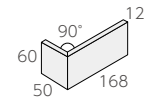

■塗り目地施工は出来ません。 ■経年劣化の劣田気を出すため、特殊な製法で生産しています。そのため、欠けや表面の架装飾剤が若干取れることがあります。

二丁掛平 ❖ NT-602/AQ-

- 227 × 60mm
- -
- 12.0mm厚
- 65枚 / m²
- 70枚 / 箱
- 23kg / 箱
- ¥6,900/m²

標準曲リ ❖ (接着)

- (168+50) × 60mm
- -
- 12.0mm厚
- 15枚 / m
- -
- -
- ¥5,700/m

二丁屏風曲リ ❖ (接着)

- (60 + 50) × 227mm
- -
- 12.0mm厚
- 4.5枚 / m
- -
- -
- ¥4,700/m

NT-602/AQ-01

NT-602/AQ-02