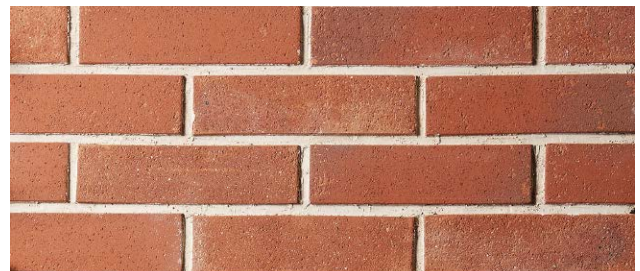

NT-602/AQ-02