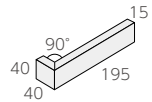

ピアレス

- | | | | |
|-------|-------|-------|-------|
| 内装壁 ○ | 外装壁 ○ | 浴室壁 × | 居室床 × |
| 内装床 × | 外装床 × | 浴室床 × | 耐凍害 ○ |

グリーン購入法
適合商品

美濃焼
タイル

■塗り目地施工は出来ません。

ボーダー平 ❖ NB-195/PR-

- 195 × 40mm
- -
- 15.0mm厚
- 100 枚 / m²
- 75 枚 / 箱
- 18kg / 箱
- ¥13,800/m²

ボーダー曲り ❖ (接着)

- (140 + 40) × 40mm
- -
- 15.0mm厚
- 21 枚 / m
- -
- -
- ¥9,500/m

ボーダー曲り大 ❖ (接着)

- (195 + 40) × 40mm
- -
- 15.0mm厚
- 21 枚 / m
- -
- -
- ¥12,500/m

ボーダー屏風曲り ❖ (接着)

- (40 + 40) × 195mm
- -
- 15.0mm厚
- 5 枚 / m
- -
- -
- ¥6,000/m