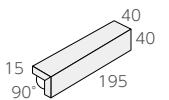

ピアレス

- | | | | |
|-------|-------|-------|-------|
| 内装壁 ○ | 外装壁 ○ | 浴室壁 × | 居室床 × |
| 内装床 × | 外装床 × | 浴室床 × | 耐凍害 ○ |

グリーン購入法
適合商品

美濃焼
タイル

■塗り目地施工は出来ません。

ボーダー平 ❖ NB-195/PR-

- 195 × 40mm
- -
- 15.0mm厚
- 100 枚 / m²
- 75 枚 / 箱
- 18kg / 箱
- ¥13,800/m²

ボーダー曲り ❖ (接着)

- (140 + 40) × 40mm
- -
- 15.0mm厚
- 21 枚 / m
- -
- -
- ¥9,500/m

ボーダー曲り大 ❖ (接着)

- (195 + 40) × 40mm
- -
- 15.0mm厚
- 21 枚 / m
- -
- -
- ¥12,500/m

ボーダー屏風曲り ❖ (接着)

- (40 + 40) × 195mm
- -
- 15.0mm厚
- 5 枚 / m
- -
- -
- ¥6,000/m