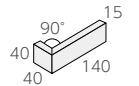

ピアレス

- | | | | |
|-------|-------|-------|-------|
| 内装壁 ○ | 外装壁 ○ | 浴室壁 × | 居室床 × |
| 内装床 × | 外装床 × | 浴室床 × | 耐凍害 ○ |

グリーン購入法
適合商品

美濃焼
タイル

■塗り目地施工は出来ません。

ボーダー平 ❖ NB-195/PR-

- 195 × 40mm
- -
- 15.0mm厚
- 100 枚 / m²
- 75 枚 / 箱
- 18kg / 箱
- ¥13,800/m²

ボーダー曲り ❖ (接着)

- (140 + 40) × 40mm
- -
- 15.0mm厚
- 21 枚 / m
- -
- -
- ¥9,500/m

ボーダー曲り大 ❖ (接着)

- (195 + 40) × 40mm
- -
- 15.0mm厚
- 21 枚 / m
- -
- -
- ¥12,500/m

ボーダー屏風曲り ❖ (接着)

- (40 + 40) × 195mm
- -
- 15.0mm厚
- 5 枚 / m
- -
- -
- ¥6,000/m