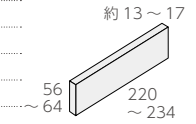

Uno Brick **NEW!**

AIⅡ類(せつ器質)施釉 made in China ● 標準品

ウーノブリック

内装壁 ○ 外装壁 ○ 浴室壁 × 居室床 ×
内装床 × 外装床 × 浴室床 × 耐凍害 ○

グリーン購入法
適合商品

接着剤張
専用商品

■釉薬の特質上、表面に貫入(ひび状)が入っています。目地詰めの場合、目地材によってはタイル表面に入りますので目につきにくい所でご確認ください。

二丁掛平 ❖ NB-227/UN-

- 220 ~ 234 × 56 ~ 64mm
- -
- 約 13.0 ~ 17.0mm厚
- 65 枚 / m²
- 50 枚 / 箱
- 22kg / 箱
- ¥9,800/m²

二丁掛曲り ❖ (接着)

- (164 ~ 172+46 ~ 54) × 56 ~ 64mm
- -
- 約 13.0 ~ 17.0mm厚
- 15 枚 / m
- -
- -
- ¥9,500/m

二丁掛屏風曲り ❖ (接着)

- (56 ~ 44+46 ~ 54) × 234 ~ 220mm
- -
- 約 13.0 ~ 17.0mm厚
- 4.5 枚 / m
- -
- -
- ¥4,700/m

小口平 ❖ NB-108/UN-

- 104 ~ 112 × 56 ~ 64mm
- -
- 約 13.0 ~ 17.0mm厚
- 130 枚 / m²
- 100 枚 / 箱
- 22kg / 箱
- ¥9,800/m²

小口曲り ❖ (接着)