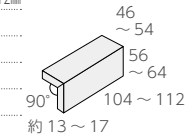

- 220 ~ 234 × 56 ~ 64mm
- -
- 約 13.0 ~ 17.0mm厚
- 65 枚 / m²
- 50 枚 / 箱
- 22kg / 箱
- ¥9,800/m²

二丁掛曲り ❖ (接着)

- (164 ~ 172+46 ~ 54) × 56 ~ 64mm
- -
- 約 13.0 ~ 17.0mm厚
- 15 枚 / m
- -
- -
- ¥9,500/m

二丁掛屏風曲り ❖ (接着)

- (56 ~ 44+46 ~ 54) × 234 ~ 220mm
- -
- 約 13.0 ~ 17.0mm厚
- 4.5 枚 / m
- -
- -
- ¥4,700/m

小口平 ❖ NB-108/UN-

- 104 ~ 112 × 56 ~ 64mm
- -
- 約 13.0 ~ 17.0mm厚
- 130 枚 / m²
- 100 枚 / 箱
- 22kg / 箱
- ¥9,800/m²

小口曲り ❖ (接着)

- (104 ~ 112+46 ~ 54) × 56 ~ 64mm
- -
- 約 13.0 ~ 17.0mm厚
- 15 枚 / m
- -
- -
- ¥9,500/m

小口屏風曲り ❖ (接着)

- (56 ~ 64+46 ~ 54) × 104 ~ 112mm
- -
- 約 13.0 ~ 17.0mm厚
- 9 枚 / m
- -
- -
- ¥4,700/m

NB-227/UN-11 (二丁掛)
NB-108/UN-11 (小口)