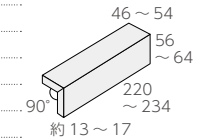

- 220 ~ 234 × 56 ~ 64mm
- -
- 約 13.0 ~ 17.0mm厚
- 65 枚 / m²
- 50 枚 / 箱
- 22kg / 箱
- ¥9,800/m²

二丁掛曲り ❖ (接着)

- (164 ~ 172+46 ~ 54) × 56 ~ 64mm
- -
- 約 13.0 ~ 17.0mm厚
- 15 枚 / m
- -
- -
- ¥9,500/m

二丁掛屏風曲り ❖ (接着)

- (56 ~ 44+46 ~ 54) × 234 ~ 220mm
- -
- 約 13.0 ~ 17.0mm厚
- 4.5 枚 / m
- -
- -
- ¥4,700/m

小口平 ❖ NB-108/UN-

- 104 ~ 112 × 56 ~ 64mm
- -
- 約 13.0 ~ 17.0mm厚
- 130 枚 / m²
- 100 枚 / 箱
- 22kg / 箱
- ¥9,800/m²

小口曲り ❖ (接着)