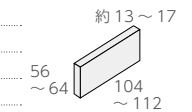

- 220 ~ 234 × 56 ~ 64mm
- -
- 約 13.0 ~ 17.0mm厚
- 65 枚 / m²
- 50 枚 / 箱
- 22kg / 箱
- ¥9,800/m²

二丁掛曲り ❖ (接着)

- (164 ~ 172+46 ~ 54) × 56 ~ 64mm
- -
- 約 13.0 ~ 17.0mm厚
- 15 枚 / m
- -
- -
- ¥9,500/m

二丁掛屏風曲り ❖ (接着)

- (56 ~ 44+46 ~ 54) × 234 ~ 220mm
- -
- 約 13.0 ~ 17.0mm厚
- 4.5 枚 / m
- -
- -
- ¥4,700/m

小口平 ❖ NB-108/UN-

- 104 ~ 112 × 56 ~ 64mm
- -
- 約 13.0 ~ 17.0mm厚
- 130 枚 / m²
- 100 枚 / 箱
- 22kg / 箱
- ¥9,800/m²

小口曲り ❖ (接着)