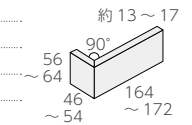

- 220 ~ 234 × 56 ~ 64mm
- -
- 約 13.0 ~ 17.0mm厚
- 65 枚 / m²
- 50 枚 / 箱
- 22kg / 箱
- ¥9,800/m²

二丁掛曲り ❖ (接着)

- (164 ~ 172+46 ~ 54) × 56 ~ 64mm
- -
- 約 13.0 ~ 17.0mm厚
- 15 枚 / m
- -
- -
- ¥9,500/m

二丁掛屏風曲り ❖ (接着)

- (56 ~ 44+46 ~ 54) × 234 ~ 220mm
- -
- 約 13.0 ~ 17.0mm厚
- 4.5 枚 / m
- -
- -
- ¥4,700/m

小口平 ❖ NB-108/UN-

- 104 ~ 112 × 56 ~ 64mm
- -
- 約 13.0 ~ 17.0mm厚
- 130 枚 / m²
- 100 枚 / 箱
- 22kg / 箱
- ¥9,800/m²

小口曲り ❖ (接着)