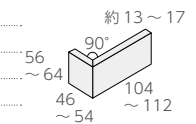

- 220 ~ 234 × 56 ~ 64mm
- -
- 約 13.0 ~ 17.0mm厚
- 65 枚 / m²
- 50 枚 / 箱
- 22kg / 箱
- ¥9,800/m²

二丁掛曲り ❖ (接着)

- (164 ~ 172+46 ~ 54) × 56 ~ 64mm
- -
- 約 13.0 ~ 17.0mm厚
- 15 枚 / m
- -
- -
- ¥9,500/m

二丁掛屏風曲り ❖ (接着)

- (56 ~ 44+46 ~ 54) × 234 ~ 220mm
- -
- 約 13.0 ~ 17.0mm厚
- 4.5 枚 / m
- -
- -
- ¥4,700/m

小口平 ❖ NB-108/UN-

- 104 ~ 112 × 56 ~ 64mm
- -
- 約 13.0 ~ 17.0mm厚
- 130 枚 / m²
- 100 枚 / 箱
- 22kg / 箱
- ¥9,800/m²

小口曲り ❖ (接着)

- (104 ~ 112+46 ~ 54) × 56 ~ 64mm
- -
- 約 13.0 ~ 17.0mm厚
- 15 枚 / m
- -
- -
- ¥9,500/m

小口屏風曲り ❖ (接着)

- (56 ~ 64+46 ~ 54) × 104 ~ 112mm
- -
- 約 13.0 ~ 17.0mm厚
- 9 枚 / m
- -
- -
- ¥4,700/m

NB-227/UN-11 (二丁掛)
NB-108/UN-11 (小口)