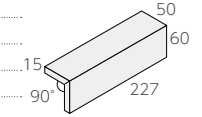

二丁屏風曲り ❖ (接着)

• (60+50) × 227mm

• -

• 15.0mm厚

• 4.5 枚 / m

• -

• -

• ¥4,900/m

NT-602/WJ-881