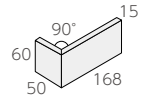

• 65 枚 / m²

• 50 枚 / 箱

• 20kg / 箱

• ¥9,300/m²

標準曲り ❖ (接着)

• (168+50) × 60mm

• -

• 15.0mm厚

• 15 枚 / m

• -

• -

• ¥9,900 / m

二丁屏風曲り ❖ (接着)

• (60+50) × 227mm

• -

• 15.0mm厚