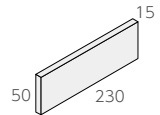

■ 塗り目地は出来ません。 ■ 商品の特性上、寸法差、厚み差、反り、ひび等が生じることがありますが、不良ではありません。この特性をご理解の上ご利用ください。 ■ 上記の㎡必要枚数は目地幅15mmの場合の数量です。

230 × 80 角平 ❖ GO-230/80H-01

- 約 230 × 80mm
- -
- 約 15.0mm厚
- 43 枚 / ㎡
- 22 枚 / 箱
- 13.2kg / 箱
- ¥6,800/㎡

230 × 50 角平 ❖ GO-230/50H-01

- 約 230 × 50mm
- -
- 約 15.0mm厚
- 62.8 枚 / ㎡
- 48 枚 / 箱
- 15.6kg / 箱
- ¥6,800/㎡

タッチアップ剤 (溶剤系)

- -
- -
- -
- 50ml / 缶
- -
- ¥2,500 / 缶

GO-230/80H-01

GO-230/50H-01