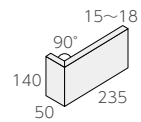

Zara **NEW!**

II類(せつ器質)うす釉 made in China ● 標準品

ザラ

- 内装壁 ○ 外装壁 ○ 浴室壁 × 居室床 ×
- 内装床 × 外装床 × 浴室床 × 耐凍害 ○

グリーン購入法
適合商品

■3面状1:1:1のランダムMIXとなります。

360 × 140 角平 ❖ NB-360/ZA-140H-

- 360 × 140mm
- -
- 15.0 ~ 18.0mm厚
- 18.1 枚 / m²
- 12 枚 / 箱
- 20kg / 箱
- ¥9,300/m²

360 × 140 角用曲り ❖ (接着)

- (235+50) × 140mm
- -
- 15.0 ~ 18.0mm厚
- 6.7 枚 / m
- -
- -
- ¥11,000 / m

360 × 140 角用屏風曲り ❖ (接着)

- (140+140) × 360mm
- -
- 15.0 ~ 18.0mm厚
- 2.8 枚 / m
- -
- -
- ¥9,700 / m

360 × 60 角平 ❖ NB-360/ZA-60H-

- 360 × 60mm
- -
- 15.0 ~ 18.0mm厚
- 39 枚 / m²
- 30 枚 / 箱
- 22kg / 箱
- ¥9,300/m²

360 × 60 角用曲り ❖ (接着)

- (235+50) × 60mm
- -
- 15.0 ~ 18.0mm厚
- 15 枚 / m
- -
- -
- ¥11,000/m

360 × 60 角用屏風曲り ❖ (接着)

- (60+50) × 360mm
- -
- 15.0 ~ 18.0mm厚
- 2.8 枚 / m
- -
- -
- ¥9,700/m