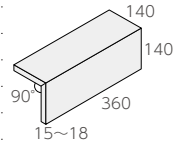

Zara **NEW!**

II類(せつ器質)うす釉 made in China ● 標準品

ザラ

- 内装壁 ○ 外装壁 ○ 浴室壁 × 居室床 ×
- 内装床 × 外装床 × 浴室床 × 耐凍害 ○

グリーン購入法
適合商品

■3面状1:1:1のランダムMIXとなります。

360 × 140 角平 ❖ NB-360/ZA-140H-

- 360 × 140mm
- -
- 15.0 ~ 18.0mm厚
- 18.1 枚 / m²
- 12 枚 / 箱
- 20kg / 箱
- ¥9,300/m²

360 × 140 角用曲り ❖ (接着)

- (235+50) × 140mm
- -
- 15.0 ~ 18.0mm厚
- 6.7 枚 / m
- -
- -
- ¥11,000 / m

360 × 140 角用屏風曲り ❖ (接着)

- (140+140) × 360mm
- -
- 15.0 ~ 18.0mm厚
- 2.8 枚 / m
- -
- -
- ¥9,700 / m

360 × 60 角平 ❖ NB-360/ZA-60H-

- 360 × 60mm
- -
- 15.0 ~ 18.0mm厚
- 39 枚 / m²
- 30 枚 / 箱
- 22kg / 箱
- ¥9,300/m²

360 × 60 角用曲り ❖ (接着)

- (235+50) × 60mm
- -
- 15.0 ~ 18.0mm厚
- 15 枚 / m
- -
- -
- ¥11,000/m

360 × 60 角用屏風曲り ❖ (接着)

- (60+50) × 360mm
- -
- 15.0 ~ 18.0mm厚
- 2.8 枚 / m
- -
- -
- ¥9,700/m