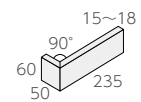

360 × 140 角用曲り ❖ (接着)

- (235+50) × 140mm
- -
- 15.0 ~ 18.0mm厚
- 6.7 枚 / m
- -
- -
- ¥11,000 / m

360 × 140 角用屏風曲り ❖ (接着)

- (140+140) × 360mm
- -
- 15.0 ~ 18.0mm厚
- 2.8 枚 / m
- -
- -
- ¥9,700 / m

360 × 60 角平 ❖ NB-360/ZA-60H-

- 360 × 60mm
- -
- 15.0 ~ 18.0mm厚
- 39 枚 / m²
- 30 枚 / 箱
- 22kg / 箱
- ¥9,300/m²

360 × 60 角用曲り ❖ (接着)

- (235+50) × 60mm
- -
- 15.0 ~ 18.0mm厚
- 15 枚 / m
- -
- -
- ¥11,000/m

360 × 60 角用屏風曲り ❖ (接着)

- (60+50) × 360mm
- -
- 15.0 ~ 18.0mm厚
- 2.8 枚 / m
- -
- -
- ¥9,700/m