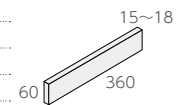

Zara **NEW!**

II類(せつ器質)うす釉 made in China ● 標準品

ザラ

- 内装壁 ○ 外装壁 ○ 浴室壁 × 居室床 ×
- 内装床 × 外装床 × 浴室床 × 耐凍害 ○

グリーン購入法
適合商品

■3面状1:1:1のランダムMIXとなります。

360 × 140 角平 ❖ NB-360/ZA-140H-

- 360 × 140mm
- -
- 15.0 ~ 18.0mm厚
- 18.1 枚 / m²
- 12 枚 / 箱
- 20kg / 箱
- ¥9,300/m²

360 × 140 角用曲り ❖ (接着)

- (235+50) × 140mm
- -
- 15.0 ~ 18.0mm厚
- 6.7 枚 / m
- -
- -
- ¥11,000 / m

360 × 140 角用屏風曲り ❖ (接着)

- (140+140) × 360mm
- -
- 15.0 ~ 18.0mm厚
- 2.8 枚 / m
- -
- -
- ¥9,700 / m

360 × 60 角平 ❖ NB-360/ZA-60H-

- 360 × 60mm
- -
- 15.0 ~ 18.0mm厚
- 39 枚 / m²
- 30 枚 / 箱
- 22kg / 箱
- ¥9,300/m²

360 × 60 角用曲り ❖ (接着)

- (235+50) × 60mm
- -
- 15.0 ~ 18.0mm厚
- 15 枚 / m
- -
- -
- ¥11,000/m

360 × 60 角用屏風曲り ❖ (接着)

- (60+50) × 360mm
- -
- 15.0 ~ 18.0mm厚
- 2.8 枚 / m
- -
- -
- ¥9,700/m