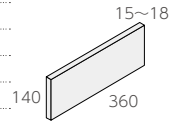

Zara **NEW!**

II類(せつ器質)うす釉 made in China ● 標準品

ザラ

- 内装壁 ○ 外装壁 ○ 浴室壁 × 居室床 ×
- 内装床 × 外装床 × 浴室床 × 耐凍害 ○

グリーン購入法
適合商品

■3面状1:1:1のランダムMIXとなります。

360 × 140 角平 ❖ NB-360/ZA-140H-

- 360 × 140mm
- -
- 15.0 ~ 18.0mm厚
- 18.1 枚 / m²
- 12 枚 / 箱
- 20kg / 箱
- ¥9,300/m²

360 × 140 角用曲り ❖ (接着)

- (235+50) × 140mm
- -
- 15.0 ~ 18.0mm厚
- 6.7 枚 / m
- -
- -
- ¥11,000 / m

360 × 140 角用屏風曲り ❖ (接着)

- (140+140) × 360mm
- -
- 15.0 ~ 18.0mm厚
- 2.8 枚 / m
- -
- -
- ¥9,700 / m

360 × 60 角平 ❖ NB-360/ZA-60H-

- 360 × 60mm
- -
- 15.0 ~ 18.0mm厚
- 39 枚 / m²
- 30 枚 / 箱
- 22kg / 箱
- ¥9,300/m²

360 × 60 角用曲り ❖ (接着)

- (235+50) × 60mm
- -
- 15.0 ~ 18.0mm厚
- 15 枚 / m
- -
- -
- ¥11,000/m

360 × 60 角用屏風曲り ❖ (接着)

- (60+50) × 360mm
- -
- 15.0 ~ 18.0mm厚
- 2.8 枚 / m
- -
- -
- ¥9,700/m