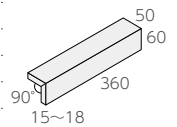

- 360 × 60mm
- -
- 15.0 ~ 18.0mm厚
- 39 枚 / m²
- 30 枚 / 箱
- 22kg / 箱
- ¥9,300/m²

360 × 60 角用曲り ❖ (接着)

- (235+50) × 60mm
- -
- 15.0 ~ 18.0mm厚
- 15 枚 / m
- -
- -
- ¥11,000/m

360 × 60 角用屏風曲り ❖ (接着)

- (60+50) × 360mm
- -
- 15.0 ~ 18.0mm厚
- 2.8 枚 / m
- -
- -
- ¥9,700/m

140 幅 : NB-360/ZA-140H-661
60 幅 : NB-360/ZA-60H-661

140 幅 : NB-360/ZA-140H-662
60 幅 : NB-360/ZA-60H-662

140 幅 : NB-360/ZA-140H-663
60 幅 : NB-360/ZA-60H-663

140 幅 : NB-360/ZA-140H-664
60 幅 : NB-360/ZA-60H-664