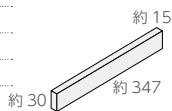

Claychocola

AII類(せつ器質)無袖 made in Japan ● 標準品

クレイソコラ

- 内装壁 ○ 外装壁 ○ 浴室壁 × 居室床 ×
- 内装床 × 外装床 × 浴室床 × 耐凍害 ○

■㎡必要枚数は、縦目地3mm・横目地10mmの場合の数量です。

NB-350/CCL-1-15 (15mm厚)
NB-350/CCL-1-22 (22mm厚)

NB-350/CCL-3-15 (15mm厚)
NB-350/CCL-3-22 (22mm厚)

NEW! NB-350/CCL-5-15 (15mm厚)
NB-350/CCL-5-22 (22mm厚)

ボーダー平 (15mm厚) ❖ NB-350/CCL-O-15

- 約 347 × 30mm
- -
- 約 15mm厚
- 72 枚 /㎡
- 72 枚 / 箱
- -
- ¥12,800/㎡

ボーダー平 (22mm厚) ❖ NB-350/CCL-O-22

- 約 347 × 30mm
- -
- 約 22mm厚
- 72 枚 /㎡
- 48 枚 / 箱
- -
- ¥18,500/㎡