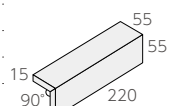

ボーダー屏風曲り ❖ (接着)

- 約 (55+55) × 220mm
- -
- 15.0mm厚
- 4.5枚/m
- -
- -
- ¥6,000/m