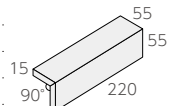

ボーダー屏風曲り ❖ (接着)

- 約 (55+55) × 220mm
- -
- 15.0mm厚
- 4.5枚/m
- -
- -
- ¥6,200/m