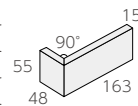

# クレイ グレイズ

内装壁 ○ 外装壁 ○ 浴室壁 × 居室床 ×  
 内装床 × 外装床 × 浴室床 × 耐凍害 ○

NB-220/CLG-2

NB-220/CLG-4

NB-220/CLG-10

## ボーダー平 (うす釉) ❖ NB-220/CLG-

- 220 × 55mm
- -
- 15.0mm厚
- 67枚/m<sup>2</sup>
- 60枚/箱
- 20kg/箱
- ¥12,400/m<sup>2</sup>

## ボーダー曲り ❖ (接着)

- 約 (163+48) × 55mm
- -
- 15.0mm厚
- 16枚/m
- -
- -
- ¥7,800/m