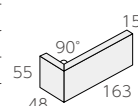

ボーダー曲り ❖ (接着)

- 約 (163+48) × 55mm
- -
- 15.0mm厚
- 16枚/m
- -
- -
- ¥7,600/m