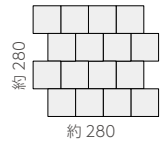

# クレイ タリアーレ 67

- 内装壁 ○ 外装壁 ○ 浴室壁 × 居室床 ×
- 内装床 × 外装床 × 浴室床 × 耐凍害 ○

接着剤張  
専用商品

■バラ平の㎡必要枚数は、目地幅3mmの場合の数量となります。 ■ユニット品は、受注後の表紙貼り加工となります。

67 角平 (バラ) ❖ NT-067/CLT-

- 約 67 × 67mm
- -
- 9.0mm厚
- 205 枚 /㎡
- 256 枚 /箱
- 21kg /箱
- ¥8,400/㎡

67 角平 (通し貼り・3mm目地) ❖ NT-067/CLT-3T- **注**

- 約 67 × 67mm
- 約 280 × 280mm
- 9.0mm厚
- 13 シート /㎡
- 16 シート /箱
- 21kg /箱
- ¥10,400/㎡

67 角平 (レンガ貼り・3mm目地) ❖ NT-067/CLT-3R- **注**

- 約 67 × 67mm
- 約 280 × 280mm
- 9.0mm厚
- 13 シート /㎡
- 16 シート /箱
- 21kg /箱
- ¥10,400/㎡

67 角平 (通し貼り・8mm目地) ❖ NT-067/CLT-8T- **注**

- 約 67 × 67mm
- 約 300 × 300mm
- 9.0mm厚
- 11.5 シート /㎡
- 16 シート /箱
- 21kg /箱
- ¥10,400/㎡

67 角平 (レンガ貼り・8mm目地) ❖ NT-067/CLT-8R- **注**

- 約 67 × 67mm
- 約 300 × 300mm
- 9.0mm厚
- 11.5 シート /㎡
- 16 シート /箱
- 21kg /箱
- ¥10,400/㎡

●カラーチャート

NT-067/CLT-3T-1  
(通し貼り・3mm目地)

NT-067/CLT-3T-3  
(通し貼り・3mm目地)

NT-067/CLT-3T-5  
(通し貼り・3mm目地)

●ユニットパターン

NT-067/CLT-3R-  
(レンガ貼り・3mm目地)

NT-067/CLT-8S-  
(通し貼り・8mm目地)

NT-067/CLT-8R-  
(レンガ貼り・8mm目地)