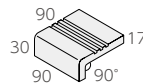

SR190-Y

SR190-RY

SR190-S

SR190-DG

SR190-M

SR190-I

150 角平 ❖ 5 □ H

- 150 × 150mm
- -
- 17.0mm厚
- 40 枚 / m<sup>2</sup>
- 30 枚 / 箱
- 21kg / 箱
- ¥9,800/m<sup>2</sup>

150 角立筋 ❖ 5 □ S

- 150 × 150mm
- -
- 17.0mm厚
- 40 枚 / m<sup>2</sup>
- 30 枚 / 箱
- 21kg / 箱
- ¥9,800/m<sup>2</sup>

150 角タレ付階段 ❖ 5 □ K

- (75 + 35) × 150mm
- -
- 17.0mm厚
- 6.5 枚 / m
- 50 枚 / 箱
- 25kg / 箱
- ¥2,400/m

90 角平 ❖ SR90-□

- 90 × 90mm
- -
- 17.0mm厚
- 100 枚 / m<sup>2</sup>
- 80 枚 / 箱
- 20kg / 箱
- ¥12,400/m<sup>2</sup>

90 角タレ付階段 ❖ SRK90-□

- (90 + 30) × 90mm
- -
- 17.0mm厚
- 10 枚 / m
- 60 枚 / 箱
- 20kg / 箱
- ¥3,800/m