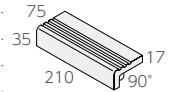

190 × 90 角タレ付階段 ❖ SRK190-□

- (90 + 30) × 190mm
- -
- 17.0mm厚
- 5 枚 / m
- 30 枚 / 箱
- 21kg / 箱
- ¥2,700/m

210 × 100 角平 ❖ SR210-□

- 210 × 100mm
- -
- 17.0mm厚
- 42 枚 / m<sup>2</sup>
- 30 枚 / 箱
- 21kg / 箱
- ¥8,200/m<sup>2</sup>

210 × 100 角タレ付階段 ❖ SRK210-□

- (75 + 35) × 210mm
- -
- 17.0mm厚
- 4.5 枚 / m
- 40 枚 / 箱
- 25kg / 箱
- ¥2,700/m

SR190-A

SR190-B

SR190-G

SR190-N

SR190-R

SR190-W