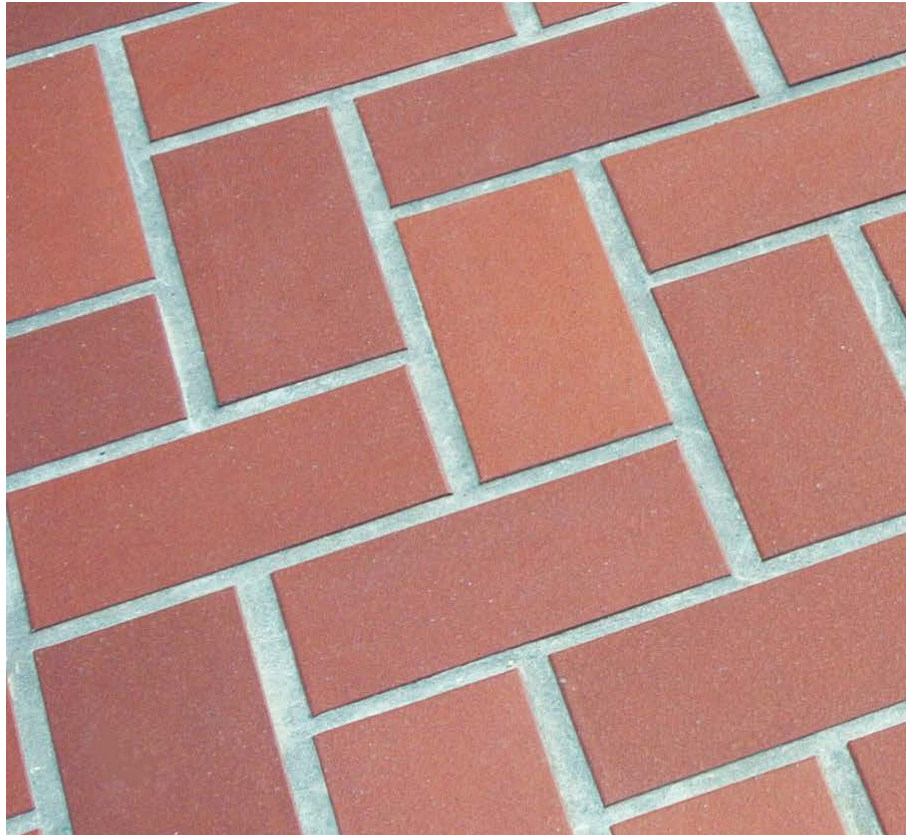

Niji

Ⅱ類(せっ器質)無釉 made in Japan ● 標準品

虹

内装壁  外装壁  浴室壁  居室床  内装床  外装床  浴室床  耐凍害

C.S.R 0.45(最小値)

グリーン購入法  
適合商品

190 × 90 角平 ❖ SR190-□

- 190 × 90mm
- -
- 17.0mm厚
- 50 枚 / m<sup>2</sup>
- 40 枚 / 箱
- 24kg / 箱
- ¥9,000/m<sup>2</sup>

190 × 90 角タレ付階段 ❖ SRK190-□

- (90 + 30) × 190mm
- -
- 17.0mm厚
- 5 枚 / m
- 30 枚 / 箱
- 21kg / 箱
- ¥2,700/m

210 × 100 角平 ❖ SR210-□

- 210 × 100mm
- -
- 17.0mm厚
- 42 枚 / m<sup>2</sup>
- 30 枚 / 箱
- 21kg / 箱
- ¥8,200/m<sup>2</sup>