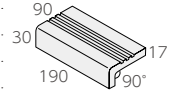

Niji

Ⅱ類(せっ器質)無釉 made in Japan ● 標準品

虹

内装壁  外装壁  浴室壁  居室床  内装床  外装床  浴室床  耐凍害

C.S.R 0.45(最小値)

グリーン購入法  
適合商品

190 × 90 角平 ❖ SR190-□

- 190 × 90mm
- -
- 17.0mm厚
- 50 枚 / m<sup>2</sup>
- 40 枚 / 箱
- 24kg / 箱
- ¥9,000/m<sup>2</sup>

190 × 90 角タレ付階段 ❖ SRK190-□

- (90 + 30) × 190mm
- -
- 17.0mm厚
- 5 枚 / m
- 30 枚 / 箱
- 21kg / 箱
- ¥2,700/m

210 × 100 角平 ❖ SR210-□

- 210 × 100mm
- -
- 17.0mm厚
- 42 枚 / m<sup>2</sup>
- 30 枚 / 箱
- 21kg / 箱
- ¥8,200/m<sup>2</sup>