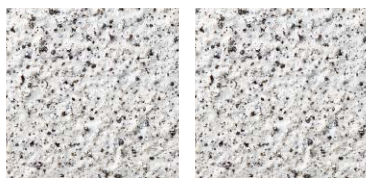

ガイロ

内装壁 × 外装壁 × 浴室壁 × 居室床 ×
内装床 ○ 外装床 ○ 浴室床 × 耐凍害 ○

C.S.R 0.71 (最小値)

グリーン購入法
適合商品

美濃焼
タイル

■110角・150角・200角・300角の平、タレ付階段を100㎡以上の受注生産にて対応させていただきます。また、特注色も承ります。詳しくはお問い合わせください。

100角平 ◆ GA-100/

• 90 × 90mm

• -

• 18.0mm厚

• 100枚/㎡

• 72枚/箱

• 22.5kg/箱

• ¥9,500/㎡

GA-100/1