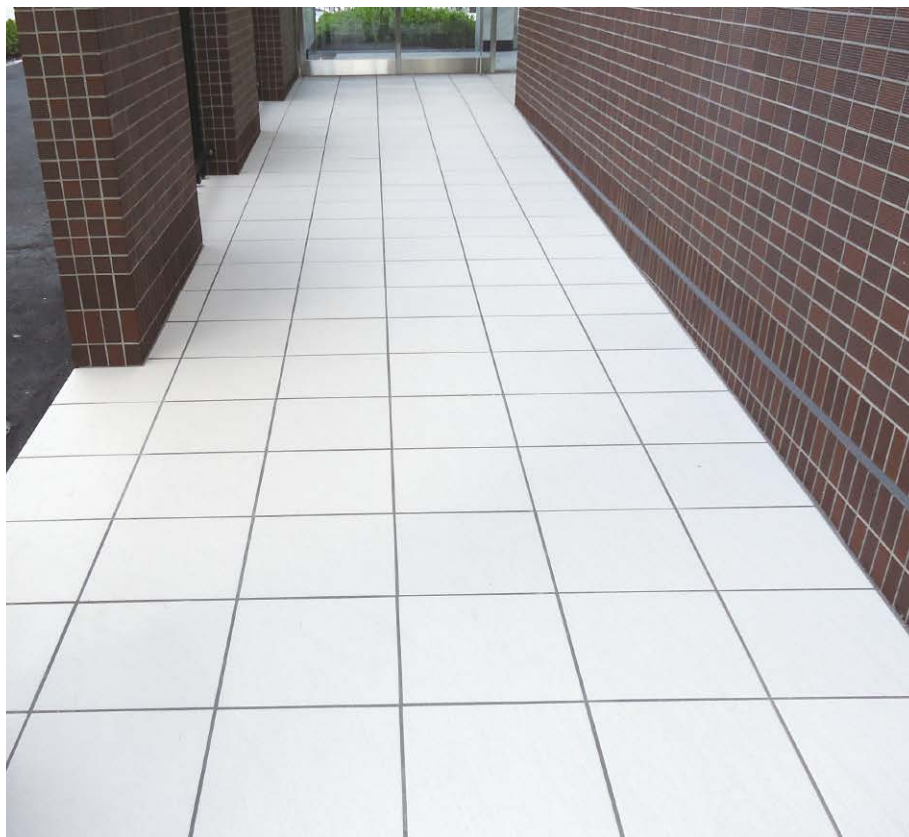

Tigris

BI類(磁器質)無釉 made in China ● 標準品

ティグリス

内装壁 外装壁 浴室壁 居室床
 内装床 外装床 浴室床 耐凍害

C.S.R 0.51 (最小値)

グリーン購入法
適合商品

100 角ユニット ❖ NF-100/TI-

- 94 × 94mm
- 300 × 300mm
- 8.5mm厚
- 11.5シート/㎡
- 15シート/箱
- 24kg/箱
- ¥4,900/㎡