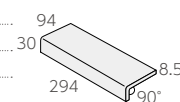

NF-100/TI-55

NF-100/TI-56

NF-100/TI-57

NF-100/TI-58

NF-100/TI-59

NF-100/TI-60

● 150 角スロープ形状見本

NF-157B/TI-

300 × 100 角タレ付階段

- (94+30) × 294mm
- -
- 8.5mm厚
- 3.4枚/㎡
- 20枚/箱
- 15kg/箱
- ¥5,000/㎡

150 角スロープ ❖ NF-157B/TI-

- 144 × 144mm
- -
- 8.5+1.0mm厚
- 45枚/㎡
- 50枚/箱
- 21kg/箱
- ¥5,900/㎡

300 角平 ❖ NF-300/TI-

- 294 × 294mm
- -
- 8.5mm厚
- 11.5枚/㎡
- 12枚/箱
- 21kg/箱
- ¥4,900/㎡