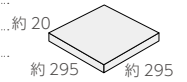

# テラコッタ

- |     |   |     |   |     |   |     |   |
|-----|---|-----|---|-----|---|-----|---|
| 内装壁 | × | 外装壁 | × | 浴室壁 | × | 居室床 | ◎ |
| 内装床 | ◎ | 外装床 | ○ | 浴室床 | × | 耐凍害 | × |

■焼きもの特有の色幅があります。ご使用の際には、2~3ケースをMIXしながら施工してください。 ■手作りならではの、ねじれ、寸法のバラツキ、そり等を活かした施工を行ってください。  
 ■寒冷地における外装へのご使用は避けてください。 ■吸水率の高い商品です。ドライアウトにご注意ください。施工の際はよく水浸しを行うか吸水止め剤をタイル表面に塗布してください。  
 ■製品の特性上、撥水処理をしていないものは塗り目地施工は出来ません。

## 300 角平 ❖ ES-320

- 約 295 × 295mm
- -
- 20.0mm厚
- 11 枚 / m<sup>2</sup>
- 6 枚 / 箱
- 19kg / 箱
- ¥8,900/m<sup>2</sup>

## 300 角平 (撥水処理済) ❖ PS-320

- 約 295 × 295mm
- -
- 20.0mm厚
- 11 枚 / m<sup>2</sup>
- 6 枚 / 箱
- 19kg / 箱
- ¥11,800/m<sup>2</sup>