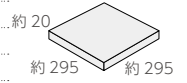

# テラコッタ

- |     |   |     |   |     |   |     |   |
|-----|---|-----|---|-----|---|-----|---|
| 内装壁 | × | 外装壁 | × | 浴室壁 | × | 居室床 | ◎ |
| 内装床 | ◎ | 外装床 | ○ | 浴室床 | × | 耐凍害 | × |

■焼きもの特有の色幅があります。ご使用の際には、2~3ケースをMIXしながら施工してください。 ■手作りならではの、ねじれ、寸法のバラツキ、そり等を活かした施工を行ってください。  
 ■寒冷地における外装へのご使用は避けてください。 ■吸水率の高い商品です。ドライアウトにご注意ください。施工の際はよく水浸しを行うか吸水止め剤をタイル表面に塗布してください。  
 ■製品の特性上、撥水処理をしていないものは塗り目地施工は出来ません。

## 300 角平 ❖ ES-320

- 約 295 × 295mm
- -
- 20.0mm厚
- 11 枚 / m<sup>2</sup>
- 6 枚 / 箱
- 19kg / 箱
- ¥8,900/m<sup>2</sup>

## 300 角平 (撥水処理済) ❖ PS-320

- 約 295 × 295mm
- -
- 20.0mm厚
- 11 枚 / m<sup>2</sup>
- 6 枚 / 箱
- 19kg / 箱
- ¥11,800/m<sup>2</sup>