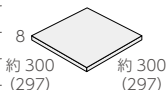

Kaspara **NEW!**

BI類(磁器質)施釉 made in Malaysia ● 標準品

カスパーラ

内装壁 外装壁 浴室壁 居室床 C.S.R 0.52 (最小値)
 内装床 外装床 浴室床 耐凍害 C.S.R・B 0.77 (最小値)

■カリバー商品の為、ロットにより実寸法(約297~300mm)が異なります。タイル割付の際はご注意ください。

NF-300/KSP-AH
(BONE)

NF-300/KSP-BH
(SAND)

NF-300/KSP-CH
(GREY)

NF-300/KSP-DH
(TAUPE)

NF-300/KSP-EH
(BLACK)

NF-300/KSP-FH
(ASH GREY)

300 角平 ❖ NF-300/KSP-

- 約300×300mm (約297×297)
- -
- 8.0mm厚
- 11枚/m²
- 15枚/箱
- 23kg/箱
- ¥4,400/m²

300 角階段

注

- 約300×300mm (約297×297)
- -
- 8.0mm厚
- 3.3枚/m²
- 15枚/箱
- 23kg/箱
- ¥5,450/m²