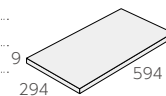

Sekka

BI類(磁器質)施釉 made in Japan ● 標準品

石華

内装壁 ○	外装壁 ○	浴室壁 ○	居室床 ×
内装床 ○	外装床 ○	浴室床 ○	耐凍害 ○

C.S.R 0.49(最小値)

e clean
グリーン購入法
適合商品
美濃焼
タイル

600 × 300 角平 ❖ CY-630/ 石華 -

- 594 × 294mm
- -
- 9.0mm厚
- 5.75 枚 / m²
- 7 枚 / 箱
- 25kg / 箱
- ¥9,400/m²

300 角平 ❖ CY-300/ 石華 -

- 294 × 294mm
- -
- 9.0mm厚
- 11.5 枚 / m²
- 14 枚 / 箱
- 23kg / 箱
- ¥5,300/m²

300 角階段 (3本溝)

- 294 × 294mm
- -
- 9.0mm厚
- 3.5 枚 / m²
- 14 枚 / 箱
- 23kg / 箱
- ¥5,800/m²

CY-630/石華-1(遠野)

CY-300/石華-1(遠野)