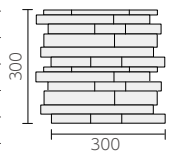

## 600 × 300 角平 ❖ NF-630/KH-

- 597 × 297mm
- -
- 9.0mm厚
- 5.5 枚 / m<sup>2</sup>
- 6 枚 / 箱
- 22kg / 箱
- ¥5,700/m<sup>2</sup>

## 300 角平 ❖ NF-300/KH-

- 297 × 297mm
- -
- 9.0mm厚
- 11.5 枚 / m<sup>2</sup>
- 11 枚 / 箱
- 20kg / 箱
- ¥5,200/m<sup>2</sup>

## ポーダユニット ❖ KHB-

- -
- 300 × 300mm
- 10.0mm厚
- 11.5シート / m<sup>2</sup>
- 11シート / 箱
- 約 18kg / 箱
- ¥11,700/m<sup>2</sup>

NF-300/KH-412

NF-630/KH-412

KHB-412

NF-300/KH-413

NF-630/KH-413

KHB-413