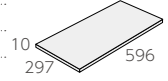

Barboa

BI類(磁器質)施釉 made in Italy ● 標準品

バルボア

内装壁	○	外装壁	○	浴室壁	×	居室床	×	C.S.R	0.51 (最小値)
内装床	○	外装床	○	浴室床	○	耐凍害	○	C.S.R・B	1.13 (最小値)

600 × 300 角平 ❖ NF-630/BRB-

- 596 × 297mm
- -
- 9.5mm厚
- 5.5 枚 / m²
- 7 枚 / 箱
- 24kg / 箱
- ¥10,600/m²