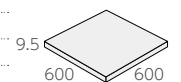

NF-600/SGR-22M (マット)
NF-600/SGR-32G (グリップ)

NF-600/SGR-23M (マット)
NF-600/SGR-33G (グリップ)

NF-600/SGR-24M (マット)
NF-600/SGR-34G (グリップ)

NF-600/SGR-25M (マット)
NF-600/SGR-35G (グリップ)

600角平(マット) ❖ NF-600/SGR- M

• 600×600mm

• -

• 9.5mm厚

• 2.8枚/m²

• 4枚/箱

• 31kg/箱

• ¥6,200/m²

600角平(グリップ) ❖ NF-600/SGR- G

• 600×600mm