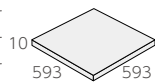

NF-600/PNO-4 (ラパート)

NF-630/PNO-1 (ラパート)

NF-630/PNO-2 (ラパート)

NF-630/PNO-3 (ラパート)

NF-630/PNO-4 (ラパート)

600角平 ❖ NF-600/PNO-

- 593 × 593mm
- -
- 10.0mm厚
- 2.8枚/m²
- 3枚/箱
- 24.5kg/箱
- ¥10,800/m²

600 × 300角平 ❖ NF-630/PNO- 注

- 593 × 295.5mm
- -
- 10.0mm厚
- 5.6枚/m²
- 6枚/箱
- 24.5kg/箱
- ¥10,800/m²

(カット品)