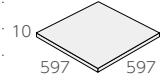

Farnese **NEW!**

BI類(磁器質)施釉 made in Malaysia·China ● 標準品

ファルネーゼ

内装壁 ○	外装壁 ○	浴室壁 ×	居室床 ○	エンボス		マット	
内装床 ○	外装床 ×	浴室床 ×	耐凍害 ○	C.S.R	0.49 (最小値)	C.S.R	0.49 (最小値)
				C.S.R・B	0.40 (最小値)	C.S.R・B	0.46 (最小値)

600角平 ❖ NF-600/GTE-

- 597×597mm
- -
- 10.0mm厚
- 2.75枚/m²
- 3枚/箱
- 24.5kg/箱
- ¥6,600/m²

600角平 ❖ NF-600/CCN-

- 597×597mm
- -
- 10.0mm厚
- 2.75枚/m²
- 3枚/箱
- 24.5kg/箱
- ¥6,600/m²

600角平 ❖ NF-600/TZ-

- 600×600mm
- -
- 10.0mm厚
- 2.75枚/m²
- 4枚/箱
- 32kg/箱
- ¥6,600/m²