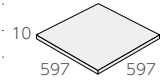

Farnese **NEW!**

BI類(磁器質)施釉 made in Malaysia·China ● 標準品

ファルネーゼ

内装壁 ○	外装壁 ○	浴室壁 ×	居室床 ○	エンボス		マット	
内装床 ○	外装床 ×	浴室床 ×	耐凍害 ○	C.S.R	0.49 (最小値)	C.S.R	0.49 (最小値)
				C.S.R・B	0.40 (最小値)	C.S.R・B	0.46 (最小値)

600角平 ❖ NF-600/GTE-

- 597×597mm
- -
- 10.0mm厚
- 2.75枚/m²
- 3枚/箱
- 24.5kg/箱
- ¥6,600/m²

600角平 ❖ NF-600/CCN-

- 597×597mm
- -
- 10.0mm厚
- 2.75枚/m²
- 3枚/箱
- 24.5kg/箱
- ¥6,600/m²

600角平 ❖ NF-600/TZ-

- 600×600mm
- -
- 10.0mm厚
- 2.75枚/m²
- 4枚/箱
- 32kg/箱
- ¥6,600/m²