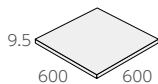

# プレトブランコ

内装壁 ○	外装壁 ○	浴室壁 ○	居室床 ○	C.S.R	0.46 (最小値)
内装床 ○	外装床 ×	浴室床 ×	耐凍害 ○	C.S.R・B	0.36 (最小値)

床暖対応  
商品

NF-600/PTB-CA-02M (マット)

NF-600/PTB-BM-6001 (マット)

## 600角平 ❖ NF-600/PTB-

- 600×600mm
- -
- 9.5mm (白) 10mm (黒) / 厚
- 2.8 枚 / m<sup>2</sup>
- 4 枚 / 箱
- 31kg (白) 37kg (黒) / 箱
- ¥6,700/m<sup>2</sup>

## 600×300角平 ❖ NF-630/PTB-

- 600×298mm
- -
- 9.5mm (白) 10mm (黒) / 厚
- 5.6 枚 / m<sup>2</sup>
- 8 枚 / 箱
- 31kg (白) 37kg (黒) / 箱
- ¥6,700/m<sup>2</sup>