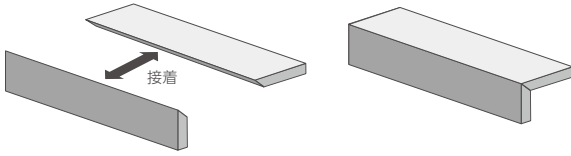

框

■600×1200角框対応大型タイルの加工  
600×1200角より好みの框サイズに接着加工します。

●巾木の加工  
お好みの高さにカットしてご使用ください。

●二層製品の為、框の加工は止メ加工接着をお勧めします。  
●コバ面を使用される場合、色・ロットによって二層の目立ち方が異なりますのでカットサンプル等でご確認ください。  
※平と框対応商品は色・柄が違います。

サイズ早見表

商品名		1200×600	600角	400角	300角	600×300
<b>NEW!</b>	パラディオ オイスター	●	●	●	●	
<b>NEW!</b>	パラディオ クリーム	●	●	●	●	
<b>NEW!</b>	パラディオ ブロンド	●	●	●	●	
<b>NEW!</b>	パラディオ チャコール	●	●	●	●	
	アーバン ビャンコ	●	●	●	●	
<b>NEW!</b>	アーバン オニキス	●	●	●	●	
<b>NEW!</b>	アーバン シルバー	●	●	●	●	
<b>NEW!</b>	アーバン オーカー	●	●	●	●	
	アーバン キヤメル	●	●	●	●	
	セラセルベジャンテ ライト	●	●	●	●	●
	セラセルベジャンテ ダーク	●	●	●	●	●
	セラセルベジャンテ イエロー	●	●	●	●	●
<b>NEW!</b>	セラマーミ ベージュ	●	●	●	●	
<b>NEW!</b>	セラマーミ サフラン	●	●	●	●	
	セラマーミ アイボリー	●	●	●	●	
	セラピアンコ		●	●	●	●
	スノーホワイト	●	●	●	●	
	スーパーホワイト	●	●	●	●	●
	イエロー	●	●	●	●	
	ライトグレー		●	●	●	
	ダークグレー		●	●	●	
	モカブラウン		●	●	●	
	パーシモンレッド		●	●	●	
<b>NEW!</b>	マハラジャ チェリー		●			
<b>NEW!</b>	マハラジャ プラム		●			
<b>NEW!</b>	マハラジャ グリーン		●			
<b>NEW!</b>	マハラジャ イースト		●			
<b>NEW!</b>	マハラジャ ウェスト		●			
<b>NEW!</b>	マハラジャ パール		●			