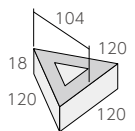

■九曜・丸・四角・三角の現物サンプルは有償とさせていただきます。

い・ボーダー ❖ い-

- 240×20mm
- -
- 15.0mm厚
- -
- 100枚/箱
- 20kg/箱
- ¥180/枚

ろ・ボーダー ❖ ろ-

- 240×20mm
- -
- 15.0mm厚
- -
- 100枚/箱
- 20kg/箱
- ¥180/枚

は・ボーダー ❖ は-

- 240×20mm
- -
- 15.0mm厚
- -
- 100枚/箱
- 20kg/箱
- ¥180/枚

丸 ❖ 丸

- φ100mm
- -
- 18.0mm厚
- -
- -
- -
- ¥1,800/枚

三角 ❖ 三角

- 120×104mm
- -
- 18.0mm厚
- -
- -
- -
- ¥1,800/枚

四角 ❖ 四角

- 100×100mm
- -
- 18.0mm厚
- -
- -
- -
- ¥1,800/枚

九曜 - 小 ❖ 九曜 - 小

- φ100mm
- -
- 18.0mm厚
- -
- -
- -
- ¥5,200/枚