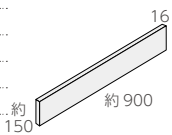

Oribe Tosai

AII類(せつ器質)施釉 made in Japan ● 少数数対応注文生産品

織部陶彩

内装壁 ○ 外装壁 ○ 浴室壁 ○ 居室床 ×
 内装床 × 外装床 × 浴室床 × 耐凍害 ○

美濃焼
 タイル

OBT-150

OBT-200

900 × 150 角平 ❖ OBT-150

注

- 約 900 × 150mm
- -
- 16.0mm厚
- 7.3 枚 / m²
- 5 枚 / 箱
- 4,150g / 枚
- ¥36,000/m²

900 × 200 角平 ❖ OBT-200

注

- 約 900 × 200mm
- -
- 16.0mm厚
- 5.5 枚 / m²
- 4 枚 / 箱
- 5,300g / 枚
- ¥36,000/m²