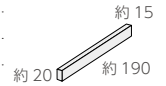

釉響

内装壁 ○ 外装壁 ○ 浴室壁 ○ 居室床 ×
 内装床 ○ 外装床 × 浴室床 ○ 耐凍害 ○

グリーン購入法 適合商品
 美濃焼 タイル

200 角平 ❖ YU-200/

- 約 190 × 190mm
- -
- 約 15.0mm厚
- 25 枚 / m²
- 22 枚 / 箱
- 22kg / 箱
- ¥19,500/m²

ポードーバラ平 ❖ YU-202/ B

- 約 190 × 20mm
- -
- 約 15.0mm厚
- 168 枚 / m²
- 180 枚 / 箱
- 22kg / 箱
- ¥16,800/m²

YU-200/551

YU-202/551B

YU-200/552

YU-202/552B

YU-200/553

YU-202/553B

YU-200/554

YU-202/554B