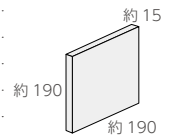

釉響

内装壁 ○ 外装壁 ○ 浴室壁 ○ 居室床 ×
 内装床 ○ 外装床 × 浴室床 ○ 耐凍害 ○

グリーン購入法 適合商品
 美濃焼 タイル

200 角平 ❖ YU-200/

- 約 190 × 190mm
- -
- 約 15.0mm厚
- 25 枚 / m²
- 22 枚 / 箱
- 22kg / 箱
- ¥19,500/m²

ポードーバラ平 ❖ YU-202/ B

- 約 190 × 20mm
- -
- 約 15.0mm厚
- 168 枚 / m²
- 180 枚 / 箱
- 22kg / 箱
- ¥16,800/m²