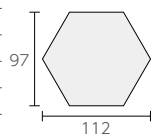

TRT-603 (黒ブライト)

TRT-604 (黒マット)

TRT-605

TRT-606

TRT-607

TRT-608

六角形 ❖ TRT-

- 112×97mm
- -
- 8.0mm 厚
- 115 枚 / m²
- 110 枚 / 箱
- 16kg / 箱
- ¥7,600 / m²

半コマ A (カット) 注

- 112×47
- -
- 8.0mm 厚
- 9 枚 / m²
- 70 枚 / 箱
- -
- ¥190 / 枚

半コマ B (カット) 注

- 97×55
- -
- 8.0mm 厚
- 10 枚 / m²
- 70 枚 / 箱
- -
- ¥260 / 枚