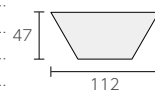

TRT-603 (黒ブライト)

TRT-604 (黒マット)

TRT-605

TRT-606

TRT-607

TRT-608

六角形 ❖ TRT-

- 112×97mm
- -
- 8.0mm 厚
- 115 枚 / m²
- 110 枚 / 箱
- 16kg / 箱
- ¥7,600 / m²

半コマ A (カット) 注

- 112×47
- -
- 8.0mm 厚
- 9 枚 / m²
- 70 枚 / 箱
- -
- ¥190 / 枚

半コマ B (カット) 注

- 97×55
- -
- 8.0mm 厚
- 10 枚 / m²
- 70 枚 / 箱
- -
- ¥260 / 枚