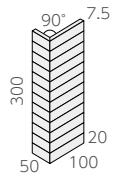

SK-1 (白ブライト) SK-4 (白マット) SK-106 ※ SK-107 ※ SK-108 ※ SK-109 ※

SK-110 ※ SK-123 ○ SK-125 ○ SK-126 ○ SK-127 ○ SK-150 ※

ボーダー紙貼り ☆SK-

- 95 × 20mm
- 約 300 × 300mm
- 7.5mm厚
- 11.5シート/㎡
- 22シート/箱
- 22kg/箱
- ¥6,700/㎡
- ¥6,900/㎡ ○ ¥7,200/㎡ ※

ボーダー 90° 曲り ☆ (一部接着)

- (95 + 45) × 20mm
- (100 + 50) × 300mm
- 7.5mm厚
- 3.4シート/㎡
- 40シート/箱
- 21kg/箱
- ¥5,400/㎡

ボーダー 90° 屏風曲り ☆ (一部接着)

- (20 + 20) × 95mm
- (25 + 25) × 300mm
- 7.5mm厚
- 3.4シート/㎡
- 150シート/箱
- 22kg/箱
- ¥2,600/㎡