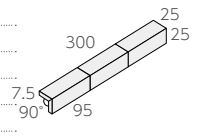

SK-1 (白ブライト) SK-4 (白マット) SK-106 ※ SK-107 ※ SK-108 ※ SK-109 ※

SK-110 ※ SK-123 ○ SK-125 ○ SK-126 ○ SK-127 ○ SK-150 ※

ボーダー紙貼り ☆SK-

- 95 × 20mm
- 約 300 × 300mm
- 7.5mm厚
- 11.5シート/㎡
- 22シート/箱
- 22kg/箱
- ¥6,700/㎡
- ¥6,900/㎡ ○ ¥7,200/㎡ ※

ボーダー 90° 曲り ☆ (一部接着)

- (95 + 45) × 20mm
- (100 + 50) × 300mm
- 7.5mm厚
- 3.4シート/㎡
- 40シート/箱
- 21kg/箱
- ¥5,400/㎡

ボーダー 90° 屏風曲り ☆ (一部接着)

- (20 + 20) × 95mm
- (25 + 25) × 300mm
- 7.5mm厚
- 3.4シート/㎡
- 150シート/箱
- 22kg/箱
- ¥2,600/㎡

- 95 × 20mm
- 約 300 × 300mm
- 7.5mm厚
- 11.5シート/㎡
- 22シート/箱
- 22kg/箱
- ¥7,300/㎡

ボーダー 90° 曲り ☆ (接着)

- (95 + 45) × 20mm
- (100 + 50) × 300mm
- 7.5mm厚
- 3.4シート/㎡
- 40シート/箱
- 21kg/箱
- ¥5,400/㎡

ボーダー 90° 屏風曲り ☆ (接着)