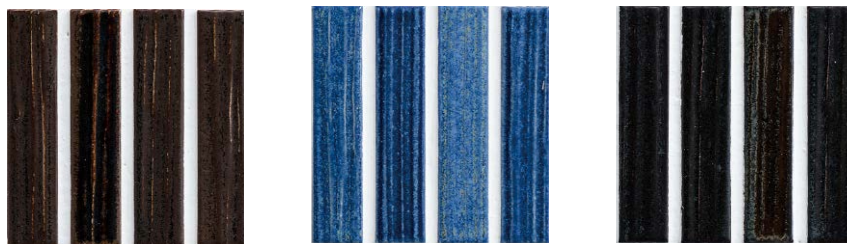

URR-143 URR-144 URR-145

ボーダー紙貼り ☆URR-

- 95 × 20mm
- 約 300 × 300mm
- 7.5mm厚
- 11.5シート/㎡
- 22シート/箱
- 22kg/箱
- ¥7,300/㎡

ボーダー 90° 曲り ☆ (接着)

- (95 + 45) × 20mm
- (100 + 50) × 300mm
- 7.5mm厚
- 3.4シート/㎡
- 40シート/箱
- 21kg/箱
- ¥5,400/㎡

ボーダー 90° 屏風曲り ☆ (接着)

- (20 + 20) × 95mm
- (25 + 25) × 300mm
- 7.5mm厚
- 3.4シート/㎡
- 150シート/箱
- 22kg/箱
- ¥2,600/㎡