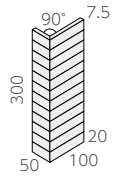

ボーダー 90° 曲り ☆ (一部接着)

- (95 + 45) × 20mm
- (100 + 50) × 300mm
- 7.5mm厚
- 3.4シート/㎡
- 40シート/箱
- 21kg/箱
- ¥5,400/㎡

ボーダー 90° 屏風曲り ☆ (一部接着)

- (20 + 20) × 95mm
- (25 + 25) × 300mm
- 7.5mm厚
- 3.4シート/㎡
- 150シート/箱
- 22kg/箱
- ¥2,600/㎡

うらら

| | | | | | | | |
|-----|---|-----|---|-----|---|-----|---|
| 内装壁 | ○ | 外装壁 | ○ | 浴室壁 | ○ | 居室床 | × |
| 内装床 | × | 外装床 | × | 浴室床 | × | 耐凍害 | ○ |

URR-140 URR-141 URR-142

URR-143 URR-144 URR-145

ボーダー紙貼り ☆URR-

- 95 × 20mm
- 約 300 × 300mm
- 7.5mm厚
- 11.5シート/㎡
- 22シート/箱
- 22kg/箱
- ¥7,300/㎡

ボーダー 90° 曲り ☆ (接着)

- (95 + 45) × 20mm
- (100 + 50) × 300mm
- 7.5mm厚
- 3.4シート/㎡
- 40シート/箱
- 21kg/箱
- ¥5,400/㎡

ボーダー 90° 屏風曲り ☆ (接着)