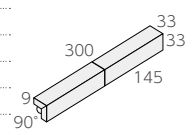

NT-145/
HL-208

NT-145/
HL-315

NT-145/
HL-317

ボーダー紙貼り ❖ NT-145/HL-

- 145×28mm
- 300×300mm
- 9.0mm厚
- 11.5シート/㎡
- 18シート/箱
- 22kg/箱
- ¥8,700/㎡

ボーダー90° 曲り ❖ (接着)

- (145+45)×28mm
- (150+50)×300mm
- 9.0mm厚
- 3.4シート/㎡
- 25シート/箱
- 20kg/箱
- ¥7,900/㎡

ボーダー90° 屏風曲り ❖ (接着)

- (28+28)×145mm
- (33+33)×300mm
- 9.0mm厚
- 3.4シート/㎡
- 120シート/箱
- 20kg/箱
- ¥3,700/㎡

NT-145/
HL-320

NT-145/
HL-427

NT-145/
HL-428

NT-145/
HL-429