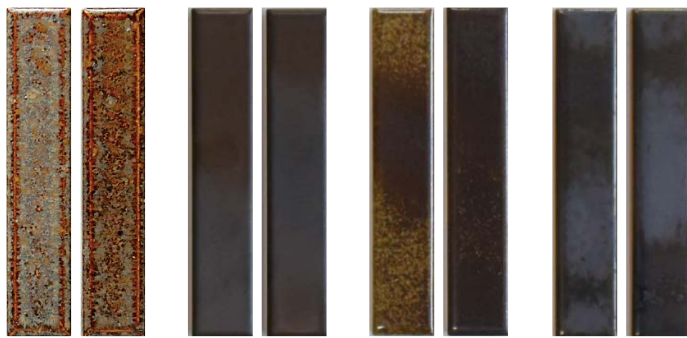

ボーダー90° 屏風曲り ❖ (接着)

- (28+28)×145mm
- (33+33)×300mm
- 9.0mm厚
- 3.4シート/㎡
- 120シート/箱
- 20kg/箱
- ¥3,700/㎡

NT-145/
HL-320

NT-145/
HL-427

NT-145/
HL-428

NT-145/
HL-429