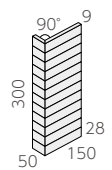

NT-145/
HL-208

NT-145/
HL-315

NT-145/
HL-317

ボーダー紙貼り ❖ NT-145/HL-

- 145×28mm
- 300×300mm
- 9.0mm厚
- 11.5シート/㎡
- 18シート/箱
- 22kg/箱
- ¥8,700/㎡

ボーダー90° 曲り ❖ (接着)

- (145+45)×28mm
- (150+50)×300mm
- 9.0mm厚
- 3.4シート/㎡
- 25シート/箱
- 20kg/箱
- ¥7,900/㎡

ボーダー90° 屏風曲り ❖ (接着)

- (28+28)×145mm
- (33+33)×300mm
- 9.0mm厚
- 3.4シート/㎡
- 120シート/箱
- 20kg/箱
- ¥3,700/㎡

NT-145/
HL-320

NT-145/
HL-427

NT-145/
HL-428

NT-145/
HL-429