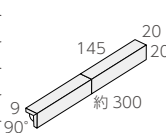

LB-200/8010 ☆

ボーダー紙貼り ❖ LB-200/

- 145 × 15mm
- 約 300 × 300mm
- 9.0mm厚
- 11.5 シート / m²
- 18 シート / 箱
- 22kg / 箱
- ¥9,800 / m²
- ¥11,500 / m² ○
- ¥12,000 / m² ※
- ¥16,000 / m² ☆

ボーダー 90° 曲り ❖ (接着)

- (145 + 45) × 15mm
- (150 + 50) × 300mm
- 9.0mm厚
- 3.4 シート / m
- 25 シート / 箱
- 23kg / 箱
- ¥8,500 / m ¥11,800 / m ☆

ボーダー 90° 屏風曲り ❖ (接着)

- (15 + 15) × 145mm
- (20 + 20) × 300mm
- 9.0mm厚
- 3.4 シート / m
- 150 シート / 箱
- 23kg / 箱
- ¥3,600 / m ¥4,000 / m ☆

ボーダー片面取り

- 145 × 15mm
- 150 × 300mm
- 9.0mm厚
- 3.4 シート / m
- 36 シート / 箱
- 23kg / 箱
- ¥6,900 / m ¥9,500 / m ☆