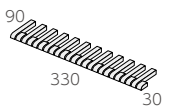

PB-05

PB-07

PB-09

PB-10

PB-11

PB-14

ボーダー紙貼り ◆PB-

- 87.5 × 12.5mm
- 約 270 × 330mm
- 7.0mm厚
- 11.5シート/m²
- 20シート/箱
- 22kg/箱
- ¥12,500/m²

ボーダー短辺片面取り紙貼り

- 27.5 × 12.5・87.5 × 12.5mm
- 約 90 × 330mm
- 7.0mm厚
- 3.1シート/m
- 40シート/箱
- 17kg/箱
- ¥5,400/m

ボーダー長辺片面取り紙貼り

- 87.5 × 12.5mm
- 12.5 × 270mm
- 7.0mm厚
- 3.8シート/m
- -
- -
- ¥1,500/m

半マス

- 27.5 × 12.5mm
- -
- 7.0mm厚
- -
- -
- -
- ¥40/枚