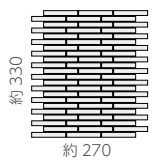

PB-05

PB-07

PB-09

PB-10

PB-11

PB-14

ボーダー紙貼り ◆PB-

- 87.5 × 12.5mm
- 約 270 × 330mm
- 7.0mm厚
- 11.5シート/m²
- 20シート/箱
- 22kg/箱
- ¥12,500/m²

ボーダー短辺片面取り紙貼り

- 27.5 × 12.5・87.5 × 12.5mm
- 約 90 × 330mm
- 7.0mm厚
- 3.1シート/m
- 40シート/箱
- 17kg/箱
- ¥5,400/m

ボーダー長辺片面取り紙貼り

- 87.5 × 12.5mm
- 12.5 × 270mm
- 7.0mm厚
- 3.8シート/m
- -
- -
- ¥1,500/m

半マス

- 27.5 × 12.5mm
- -
- 7.0mm厚
- -
- -
- -
- ¥40/枚