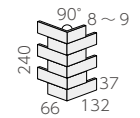

ブリースボーダー

内装壁 外装壁 浴室壁 居室床 内装床 外装床 浴室床 耐凍害

接着剤張専用商品 美濃焼タイル

■曲りは受注後の接着加工品、出隅は受注後のカット加工品となります。出隅のカットした部分のコバ面は素地となりますので、ご注意ください。 ■8面状ランダム製品です。

ボーダーネット貼り (1/3ズラシ貼り) ❖ BF-374BO/ [注]

- 197 × 37mm
- 400 × 240mm
- 8.0 ~ 9.0mm厚
- 10.5シート/m²
- 12シート/箱
- 21.6kg / 箱
- ¥16,000/m²

ボーダーネット貼り (スダレ貼り) ❖ BF-374BO/ [注]

- 197 × 37mm
- 400 × 240mm
- 8.0 ~ 9.0mm厚
- 10.5シート/m²
- 12シート/箱
- 21.6kg / 箱
- ¥16,000/m²

ボーダー 90° 曲り (ズラシ貼り) ❖ (接着) [注]

- (129+63) × 37mm
- (132+66) × 240mm
- 8.0 ~ 9.0mm厚
- 4.2シート/m
- -
- -
- ¥5,700/m

ボーダー 90° 曲り (スダレ貼り) ❖ (接着) [注]

- (129+63) × 37mm
- (132+66) × 240mm
- 8.0 ~ 9.0mm厚
- 4.2シート/m
- -
- -
- ¥5,700/m

ボーダー出隅ネット貼り ❖ (カット品) [注]

- 197 × 37・142 × 37mm
- 200 × 240mm
- 8.0 ~ 9.0mm厚
- 8.4シート/m
- -
- -
- ¥7,400/m