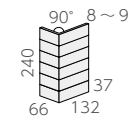

ブリースボーダー

内装壁 外装壁 浴室壁 居室床 内装床 外装床 浴室床 耐凍害

接着剤張専用商品 美濃焼タイル

■曲りは受注後の接着加工品、出隅は受注後のカット加工品となります。出隅のカットした部分のコバ面は素地となりますので、ご注意ください。 ■8面状ランダム製品です。

ボーダーネット貼り (1/3ズラシ貼り) ❖ BF-374BO/ [注]

- 197 × 37mm
- 400 × 240mm
- 8.0 ~ 9.0mm厚
- 10.5シート/m²
- 12シート/箱
- 21.6kg / 箱
- ¥16,000/m²

ボーダーネット貼り (スダレ貼り) ❖ BF-374BO/ [注]

- 197 × 37mm
- 400 × 240mm
- 8.0 ~ 9.0mm厚
- 10.5シート/m²
- 12シート/箱
- 21.6kg / 箱
- ¥16,000/m²

ボーダー 90° 曲り (ズラシ貼り) ❖ (接着) [注]

- (129+63) × 37mm
- (132+66) × 240mm
- 8.0 ~ 9.0mm厚
- 4.2シート/m
- -
- -
- ¥5,700/m

ボーダー 90° 曲り (スダレ貼り) ❖ (接着) [注]

- (129+63) × 37mm
- (132+66) × 240mm
- 8.0 ~ 9.0mm厚
- 4.2シート/m
- -
- -
- ¥5,700/m

ボーダー出隅ネット貼り ❖ (カット品) [注]

- 197 × 37・142 × 37mm
- 200 × 240mm
- 8.0 ~ 9.0mm厚
- 8.4シート/m
- -
- -
- ¥7,400/m