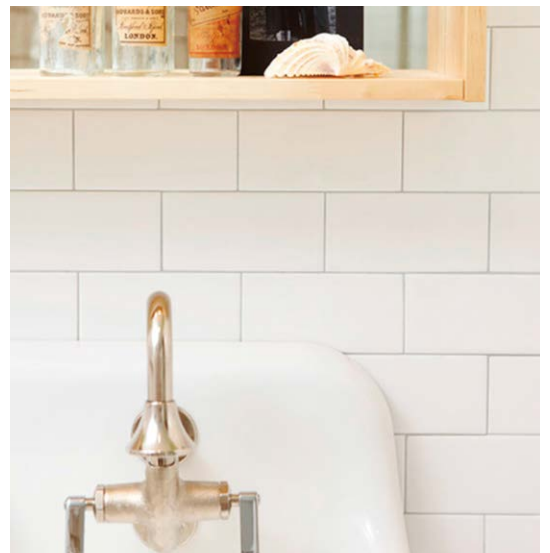

150 × 75 角平 ❖ MCT-7515/

• 150 × 75mm

• -

• 8.5mm厚

• 86枚/m²

• 88枚/箱

• 16kg/箱

• ¥7,400/m²