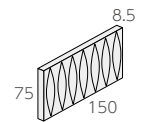

## ラテアート

内装壁 ○ 外装壁 × 浴室壁 ○ 居室床 ×  
内装床 × 外装床 × 浴室床 × 耐凍害 ×

接着剤張  
専用商品

■㎡必要枚数は、目地幅2mmの場合の数量となります。

LTA-7515/XA

LTA-7515/XB

LTA-7515/XC

LTA-7515/XD

### 150 × 75 角平 ❖ LTA-7515/XA

- 150 × 75mm
- -
- 8.5mm厚
- 86枚/㎡
- 89枚/箱
- 16kg/箱
- ¥8,900/㎡

### 150 × 75 角平 ❖ LTA-7515/XB

- 150 × 75mm
- -
- 8.5mm厚
- 86枚/㎡
- 86枚/箱
- 15.6kg/箱
- ¥8,900/㎡