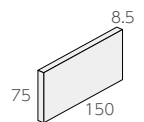

## ラテアート

内装壁 ○ 外装壁 × 浴室壁 ○ 居室床 ×  
内装床 × 外装床 × 浴室床 × 耐凍害 ×

接着剤張  
専用商品

■㎡必要枚数は、目地幅2mmの場合の数量となります。

LTA-7515/XA

LTA-7515/XB

LTA-7515/XC

LTA-7515/XD

### 150 × 75 角平 ❖ LTA-7515/XA

- 150 × 75mm
- -
- 8.5mm厚
- 86枚/㎡
- 89枚/箱
- 16kg/箱
- ¥8,900/㎡

### 150 × 75 角平 ❖ LTA-7515/XB

- 150 × 75mm
- -
- 8.5mm厚
- 86枚/㎡
- 86枚/箱
- 15.6kg/箱
- ¥8,900/㎡