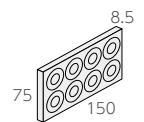

150 × 75 角平 ❖ LTA-7515/XC

- 150 × 75mm
- -
- 8.5mm厚
- 86枚/㎡
- 86枚/箱
- 15.6kg/箱
- ¥8,900/㎡